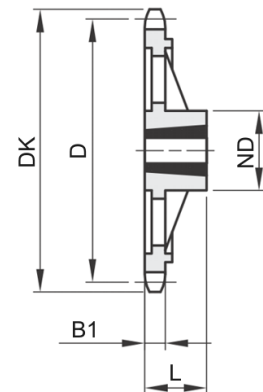

ISO-Nr. : **20 B-1**
31,75 x 19,56 mm
1" 1/4 x 3/4"

Rollen Ø: 19,05 mm
Werkstoff: Stahl C45
Werkstoff ab ZZ 38: Grauguss EN-GJL-200

B1	C	r3
18,5	3,5	32,0

Bestellnummer	ZZ	DK	D	ND	L	Buchsentyp	Variante (V)	Klemmbuchse
604-601-0015	15	167,7	152,72	110	44	2517	1	220-025-17XX
604-601-0017	17	187,7	172,78	110	44	2517	1	220-025-17XX
604-601-0019	19	207,9	192,91	110	44	2517	1	220-025-17XX
604-601-0021	21	228,0	213,04	120	44	2517	1	220-025-17XX
604-601-0023	23	248,2	233,17	120	44	2517	1	220-025-17XX
604-601-0025	25	268,4	253,33	120	44	2517	1	220-025-17XX
604-601-0030	30	318,7	303,65	160	51	3020	1	220-030-20XX
604-601-0038	38	399,4	384,49	160	51	3020	6	220-030-20XX