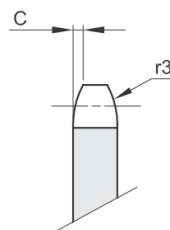

ISO-Nr. : **06 B-3**
 9,525 x 5,72 mm
 3/8" x 7/32"

Rollen Ø: 6,35 mm
 Werkstoff: Stahl C45

V5

B3	b1	C	r3
25,6	5,2	1,0	10,0

Bestellnummer	ZZ	DK	D	ND	L	Buchsentyp	Variante (V)	Klemmbuchse
604-103-0017	17	55,5	51,83		25,6	1008	5	220-010-08xx
604-103-0019	19	61,6	57,86		25,6	1008	5	220-010-08xx
604-103-0021	21	67,6	63,90		25,6	1008	5	220-010-08xx
604-103-0023	23	73,7	69,95		25,6	1210	5	220-012-10xx
604-103-0025	25	79,7	75,99		25,6	1210	5	220-012-10xx
604-103-0027	27	85,7	82,04		25,6	1210	5	220-012-10xx
604-103-0030	30	119,0	91,12	79	25,6	1615	4	220-016-15xx
604-103-0038	38	141,1	115,34	90	25,6	1615	4	220-016-15xx

ISO-Nr. : **08 B-3**
12,7 x 7,75 mm
1/2" x 5/16"

Rollen Ø: 8,51 mm
Werkstoff: Stahl C45

B3	b1	C	r3
34,9	7,0	1,3	13,0

Bestellnummer	ZZ	DK	D	ND	L	Buchsentyp	Variante (V)	Klemmbuchse
604-203-0015	15	66,5	61,80		34,9	1008	5	220-010-08xx
604-203-0017	17	74,5	69,11		34,9	1210	5	220-012-10xx
604-203-0019	19	82,5	77,15	62	38,0	1215	4	220-012-15xx
604-203-0021	21	90,6	85,21	70	38,0	1615	4	220-016-15xx
604-203-0023	23	98,7	93,26	70	38,0	1615	4	220-016-15xx
604-203-0025	25	106,7	101,32		34,9	2012	5	220-020-12xx
604-203-0027	27	114,8	109,39		34,9	2012	5	220-020-12xx
604-203-0030	30	126,9	121,49		34,9	2012	5	220-020-12xx
604-203-0038	38	159,2	153,79		34,9	2012	5	220-020-12xx