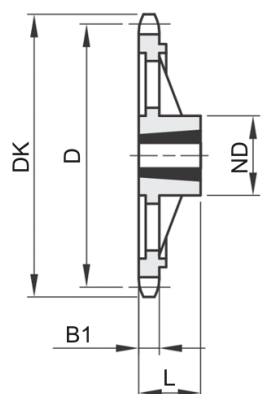

ISO-Nr. : **08 B-1**
12,7 x 7,75 mm
1/2" x 5/16"

Rollen Ø: 8,51 mm
Werkstoff: Stahl C45
Werkstoff ab ZZ 57: Grauguss EN-GJL-200

B1	C	r3
7,2	1,3	13,0

Bestellnummer	ZZ	DK	D	ND	L	Buchsentyp	Variante (V)	Klemmbuchse
604-201-0015	15	66,5	61,80	45	22	1008	1	220-010-08xx
604-201-0016	16	69,9	65,10	50	22	1108	1	220-012-10xx
604-201-0017	17	74,5	69,11	60	25	1210	1	220-012-10xx
604-201-0018	18	78,0	73,14	60	25	1210	1	220-012-10xx
604-201-0019	19	82,5	77,15	63	25	1210	1	220-012-10xx
604-201-0020	20	86,0	81,19	67	25	1610	1	220-016-10xx
604-201-0021	21	90,6	85,21	71	25	1610	1	220-016-10xx
604-201-0022	22	94,1	89,24	71	25	1610	1	220-016-10xx
604-201-0023	23	98,7	93,26	76	25	1610	1	220-016-10xx
604-201-0024	24	102,1	97,29	76	25	1610	1	220-016-10xx
604-201-0025	25	106,7	101,32	76	25	1610	1	220-016-10xx
604-201-0026	26	110,2	105,36	76	25	1610	1	220-016-10xx
604-201-0027	27	114,8	109,39	76	25	1610	1	220-016-10xx
604-201-0028	28	118,3	113,42	90	32	2012	1	220-020-12xx
604-201-0030	30	126,9	121,49	90	32	2012	1	220-020-12xx
604-201-0038	38	159,2	153,79	90	32	2012	1	220-020-12xx
604-201-0045	45	188,6	182,07	111	32	2012	1	220-020-12xx
604-201-0057	57	237,1	230,54	111	32	2012	6	220-020-12xx
604-201-0076	76	313,9	307,33	111	32	2012	6	220-020-12xx