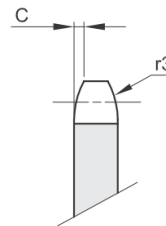

ISO-Nr. : **20 B-1**
31,75 x 19,56 mm
1" 1/4 x 3/4"

Rollen Ø: 19,05 mm
Werkstoff: Stahl C45
Werkstoff ab ZZ 38: Grauguss EN-GJL-200

B1	C	r3
18,5	3,5	32,0

Bestellnummer	ZZ	DK	D	ND	L	Buchsentyp	Variante (V)	Klemmbuchse
604-601-0015	15	167,7	152,72	110	44	2517	1	220-025-17XX
604-601-0017	17	187,7	172,78	110	44	2517	1	220-025-17XX
604-601-0019	19	207,9	192,91	110	44	2517	1	220-025-17XX
604-601-0021	21	228,0	213,04	120	44	2517	1	220-025-17XX
604-601-0023	23	248,2	233,17	120	44	2517	1	220-025-17XX
604-601-0025	25	268,4	253,33	120	44	2517	1	220-025-17XX
604-601-0030	30	318,7	303,65	160	51	3020	1	220-030-20XX
604-601-0038	38	399,4	384,49	160	51	3020	6	220-030-20XX