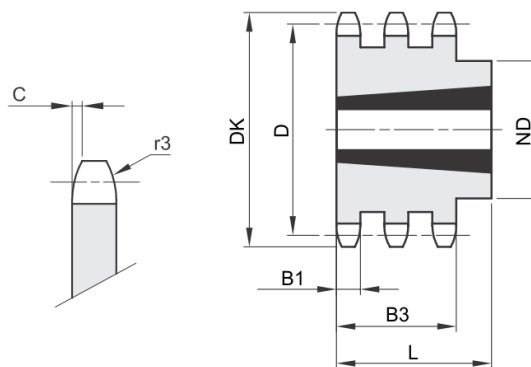

ISO-Nr. : **08 B-3**
12,7 x 7,75 mm
1/2" x 5/16"

Rollen Ø: 8,51 mm
Werkstoff: Stahl C45

B3	b1	C	r3
34,9	7,0	1,3	13,0

Bestellnummer	ZZ	DK	D	ND	L	Buchsentyp	Variante (V)	Klemmbuchse
604-203-0015	15	66,5	61,80		34,9	1008	5	220-010-08xx
604-203-0017	17	74,5	69,11		34,9	1210	5	220-012-10xx
604-203-0019	19	82,5	77,15	62	38,0	1215	4	220-012-15xx
604-203-0021	21	90,6	85,21	70	38,0	1615	4	220-016-15xx
604-203-0023	23	98,7	93,26	70	38,0	1615	4	220-016-15xx
604-203-0025	25	106,7	101,32		34,9	2012	5	220-020-12xx
604-203-0027	27	114,8	109,39		34,9	2012	5	220-020-12xx
604-203-0030	30	126,9	121,49		34,9	2012	5	220-020-12xx
604-203-0038	38	159,2	153,79		34,9	2012	5	220-020-12xx

ISO-Nr. : **10 B-3**
 15,875 x 9,65 mm
 5/8" x 3/8"

Rollen Ø: 10,16 mm
 Werkstoff: Stahl C45

B3	b1	C	r3
42,1	9,0	1,6	16,0

V4

V5

Bestellnummer	ZZ	DK	D	ND	L	Buchsentyp	Variante (V)	Klemmbuchse
604-303-0015	15	83,2	76,35		42,1	1215	5	220-012-15xx
604-303-0017	17	93,3	86,39		42,1	1215	5	220-012-15xx
604-303-0019	19	103,3	96,44		42,1	1615	5	220-016-15xx
604-303-0021	21	113,4	106,51		42,1	1615	5	220-016-15xx
604-303-0023	23	123,5	116,58		42,1	2012	5	220-020-12xx
604-303-0025	25	133,6	126,66	105	44,0	2517	4	220-025-17xx
604-303-0027	27	143,6	136,74	110	44,0	2517	4	220-025-17xx
604-303-0030	30	158,8	151,87	120	44,0	2517	4	220-025-17xx