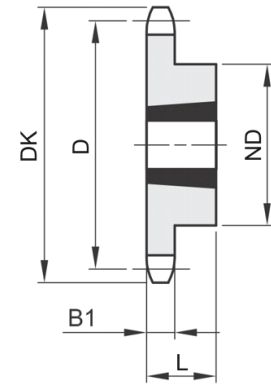

ISO-Nr. : **06 B-1**
 9,525 x 5,72 mm
 3/8" x 7/32"

Rollen Ø: 6,35 mm
 Werkstoff: Stahl C45
 Werkstoff ab ZZ 57: Grauguss EN-GJL-200

B1	C	r3
5,3	1,0	10,0

Bestellnummer	ZZ	DK	D	ND	L	Buchsentyp	Variante (V)	Klemmbuchse
604-101-0017	17	55,5	51,83	45	22	1008	1	220-010-08xx
604-101-0018	18	58,6	54,85	45	22	1008	1	220-010-08xx
604-101-0019	19	61,6	57,86	45	22	1008	1	220-010-08xx
604-101-0020	20	64,6	60,89	46	22	1008	1	220-010-08xx
604-101-0021	21	67,6	63,90	46	22	1008	1	220-010-08xx
604-101-0022	22	70,6	66,93	55	22	1108	1	220-010-08xx
604-101-0023	23	73,7	69,95	63	25	1210	1	220-012-10xx
604-101-0024	24	76,7	72,97	63	25	1210	1	220-012-10xx
604-101-0025	25	79,7	75,99	63	25	1210	1	220-012-10xx
604-101-0026	26	82,7	79,02	63	25	1210	1	220-012-10xx
604-101-0027	27	85,7	82,04	63	25	1210	1	220-012-10xx
604-101-0028	28	88,8	85,07	63	25	1210	1	220-012-10xx
604-101-0030	30	94,8	91,12	63	25	1210	1	220-012-10xx
604-101-0038	38	119,0	115,34	70	25	1210	1	220-012-10xx
604-101-0045	45	141,1	136,54	70	25	1210	1	220-012-10xx
604-101-0057	57	177,5	172,91	83	25	1210	6	220-012-10xx
604-101-0076	76	235,1	230,49	83	25	1210	6	220-012-10xx