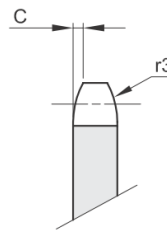

V5

Bestellnummer	ZZ	DK	D	ND	L	Buchsentyp	Variante (V)	Klemmbuchse
604-403-0015	15	99,8	91,62		49,8	1615	5	220-016-15xx
604-403-0017	17	111,9	103,67		49,8	1615	5	220-016-15xx
604-403-0019	19	123,9	115,73		49,8	2012	5	220-020-12xx
604-403-0021	21	136,0	127,81		49,8	2517	5	220-025-17xx
604-403-0023	23	148,1	139,90		49,8	2517	5	220-025-17xx
604-403-0025	25	160,2	151,99		49,8	2517	5	220-025-17xx
604-403-0027	27	172,3	164,09	140	51,0	3020	4	220-030-20xx
604-403-0030	30	190,4	182,24	140	51,0	3020	4	220-030-20xx
604-403-0038	38	238,9	230,69	140	51,0	3020	4	220-030-20xx
604-403-0057	57	355,9	345,81	160	51,0	3020	8	220-030-20xx