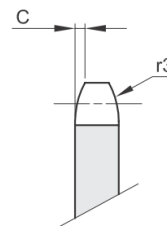

ISO-Nr. : **20 B-1**
31,75 x 19,56 mm
1" 1/4 x 3/4"

Rollen Ø: 19,05 mm
 Werkstoff: Stahl C45
 Werkstoff ab ZZ 38: Grauguss EN-GJL-200

B1	C	r3
18,5	3,5	32,0

Bestellnummer	ZZ	DK	D	ND	L	Buchsentyp	Variante (V)	Klemmbuchse
604-601-0015	15	167,7	152,72	110	44	2517	1	220-025-17XX
604-601-0017	17	187,7	172,78	110	44	2517	1	220-025-17XX
604-601-0019	19	207,9	192,91	110	44	2517	1	220-025-17XX
604-601-0021	21	228,0	213,04	120	44	2517	1	220-025-17XX
604-601-0023	23	248,2	233,17	120	44	2517	1	220-025-17XX
604-601-0025	25	268,4	253,33	120	44	2517	1	220-025-17XX
604-601-0030	30	318,7	303,65	160	51	3020	1	220-030-20XX
604-601-0038	38	399,4	384,49	160	51	3020	6	220-030-20XX

ISO-Nr. : **06 B-2**
 9,525 x 5,72 mm
 3/8" x 7/32"

Rollen Ø: 6,35 mm
 Werkstoff: Stahl C45
 Werkstoff ab ZZ 57: Grauguss EN-GJL-200

B2	b1	C	r3
15,4	5,2	1,0	10,0

V2

V7

Bestellnummer	ZZ	DK	D	ND	L	Buchsentyp	Variante (V)	Klemmbuchse
604-102-0017	17	55,5	51,83	41	22	1008	2	220-010-08XX
604-102-0018	18	58,6	54,85	43	22	1008	2	220-010-08XX
604-102-0019	19	61,6	57,86	46	22	1008	2	220-010-08XX
604-102-0020	20	64,6	60,89	48	22	1008	2	220-010-08XX
604-102-0021	21	67,6	63,90	49	22	1008	2	220-010-08XX
604-102-0022	22	70,6	66,93	52	22	1108	2	220-011-08XX
604-102-0023	23	73,7	69,95	59	25	1210	2	220-012-10XX
604-102-0024	24	76,7	72,97	61	25	1210	2	220-012-10XX
604-102-0025	25	79,7	75,99	64	25	1210	2	220-012-10XX
604-102-0026	26	82,7	79,02	65	25	1210	2	220-012-10XX
604-102-0027	27	85,7	82,04	70	25	1210	2	220-012-10XX
604-102-0028	28	88,8	85,07	70	25	1210	2	220-012-10XX
604-102-0030	30	94,8	91,12	75	25	1210	2	220-012-10XX
604-102-0038	38	119,0	115,34	80	25	1610	2	220-016-10XX
604-102-0057	57	177,5	172,91	92	25	1610	7	220-016-10XX
604-102-0076	76	235,1	230,49	92	25	1610	7	220-016-10XX