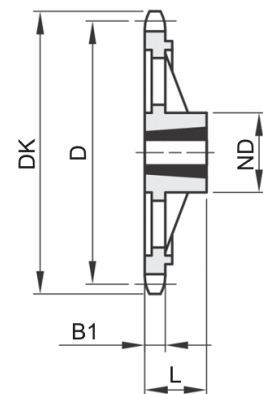

ISO-Nr. : **10 B-1**
15,875 x 9,65 mm
5/8" x 3/8"

Rollen Ø: 10,16 mm
Werkstoff: Stahl C45
Werkstoff ab ZZ 57: Grauguss EN-GJL-200

B1	C	r3
9,1	1,6	16,0

Bestellnummer	ZZ	DK	D	ND	L	Buchsentyp	Variante (V)	Klemmbuchse
604-301-0013	13	73,2	66,33	47	22	1008	1	220-010-08xx
604-301-0014	14	78,2	71,34	52	22	1108	1	220-011-08xx
604-301-0015	15	83,2	76,35	60	25	1210	1	220-012-10xx
604-301-0016	16	88,3	81,37	63	25	1210	1	220-016-10xx
604-301-0017	17	93,3	86,39	71	25	1610	1	220-016-10xx
604-301-0018	18	98,3	91,42	71	25	1610	1	220-016-10xx
604-301-0019	19	103,3	96,44	75	25	1610	1	220-016-10xx
604-301-0020	20	108,4	101,49	76	25	1610	1	220-016-10xx
604-301-0021	21	113,4	106,51	76	25	1610	1	220-016-10xx
604-301-0022	22	118,4	111,55	76	25	1610	1	220-016-10xx
604-301-0023	23	123,5	116,58	76	25	1610	1	220-016-10xx
604-301-0024	24	128,5	121,62	90	32	2012	1	220-016-10xx
604-301-0025	25	133,6	126,66	90	32	2012	1	220-020-12xx
604-301-0026	26	138,6	131,70	90	32	2012	1	220-020-12xx
604-301-0027	27	143,6	136,74	90	32	2012	1	220-020-12xx
604-301-0028	28	148,7	141,78	90	32	2012	1	220-020-12xx
604-301-0030	30	158,8	151,87	90	32	2012	1	220-020-12xx
604-301-0038	38	199,1	192,23	100	32	2012	1	220-020-12xx
604-301-0045	45	236,0	227,58	111	32	2012	1	220-020-12xx
604-301-0057	57	296,6	288,18	111	32	2012	6	220-020-12xx
604-301-0076	76	392,5	384,16	111	32	2012	6	220-020-12xx