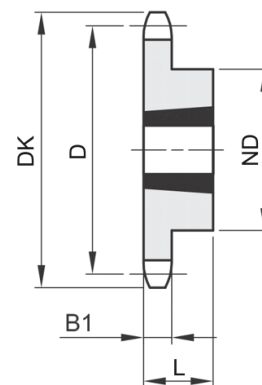

ISO-Nr. : **08 B-1**
12,7 x 7,75 mm
1/2" x 5/16"

Rollen Ø: 8,51 mm
Werkstoff: Stahl C45
Werkstoff ab ZZ 57: Grauguss EN-GJL-200

B1	C	r3
7,2	1,3	13,0

Bestellnummer	ZZ	DK	D	ND	L	Buchsentyp	Variante (V)	Klemmbuchse
604-201-0015	15	66,5	61,80	45	22	1008	1	220-010-08xx
604-201-0016	16	69,9	65,10	50	22	1108	1	220-012-10xx
604-201-0017	17	74,5	69,11	60	25	1210	1	220-012-10xx
604-201-0018	18	78,0	73,14	60	25	1210	1	220-012-10xx
604-201-0019	19	82,5	77,15	63	25	1210	1	220-012-10xx
604-201-0020	20	86,0	81,19	67	25	1610	1	220-016-10xx
604-201-0021	21	90,6	85,21	71	25	1610	1	220-016-10xx
604-201-0022	22	94,1	89,24	71	25	1610	1	220-016-10xx
604-201-0023	23	98,7	93,26	76	25	1610	1	220-016-10xx
604-201-0024	24	102,1	97,29	76	25	1610	1	220-016-10xx
604-201-0025	25	106,7	101,32	76	25	1610	1	220-016-10xx
604-201-0026	26	110,2	105,36	76	25	1610	1	220-016-10xx
604-201-0027	27	114,8	109,39	76	25	1610	1	220-016-10xx
604-201-0028	28	118,3	113,42	90	32	2012	1	220-020-12xx
604-201-0030	30	126,9	121,49	90	32	2012	1	220-020-12xx
604-201-0038	38	159,2	153,79	90	32	2012	1	220-020-12xx
604-201-0045	45	188,6	182,07	111	32	2012	1	220-020-12xx
604-201-0057	57	237,1	230,54	111	32	2012	6	220-020-12xx
604-201-0076	76	313,9	307,33	111	32	2012	6	220-020-12xx