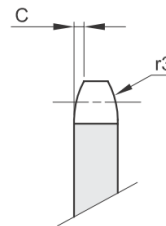

ISO-Nr. : **12 B-1**
19,05 x 11,68 mm
3/4" x 7/16"

Rollen Ø: 12,07 mm
Werkstoff: Stahl C45
Werkstoff ab ZZ 57: Grauguss EN-GJL-200

B1	C	r3
11,1	2,0	19,0

Bestellnummer	ZZ	DK	D	ND	L	Buchsentyp	Variante (V)	Klemmbuchse
604-401-0013	13	87,8	79,60	60	25	1210	1	220-012-10XX
604-401-0014	14	93,8	85,61	67	25	1610	1	220-016-10XX
604-401-0015	15	99,8	91,62	70	25	1610	1	220-016-10XX
604-401-0016	16	105,8	97,65	71	25	1610	1	220-016-10XX
604-401-0017	17	111,9	103,67	76	25	1610	1	220-016-10XX
604-401-0018	18	117,9	109,71	90	32	2012	1	220-020-12XX
604-401-0019	19	123,9	115,73	90	32	2012	1	220-020-12XX
604-401-0020	20	130,0	121,78	90	32	2012	1	220-020-12XX
604-401-0021	21	136,0	127,81	102	44	2517	1	220-025-17XX
604-401-0022	22	142,0	133,86	108	44	2517	1	220-025-17XX
604-401-0023	23	148,1	139,90	108	44	2517	1	220-025-17XX
604-401-0024	24	154,1	145,94	108	44	2517	1	220-025-17XX
604-401-0025	25	160,2	151,99	108	44	2517	1	220-025-17XX
604-401-0026	26	166,2	158,04	108	44	2517	1	220-025-17XX
604-401-0027	27	172,3	164,09	108	44	2517	1	220-025-17XX
604-401-0028	28	178,3	170,13	108	44	2517	1	220-025-17XX
604-401-0030	30	190,4	182,24	108	44	2517	1	220-025-17XX
604-401-0038	38	238,9	230,69	108	44	2517	1	220-025-17XX
604-401-0045	45	283,2	273,10	124	44	2517	1	220-025-17XX
604-401-0057	57	355,9	345,81	124	44	2517	6	220-025-17XX
604-401-0076	76	471,1	460,99	124	44	2517	6	220-025-17XX