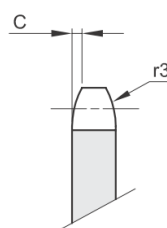

ISO-Nr. : **08 B-1**
12,7 x 7,75 mm
1/2" x 5/16"

Rollen Ø: 8,51 mm
Werkstoff: Stahl C45
Werkstoff ab ZZ 57: Grauguss EN-GJL-200

B1	C	r3
7,2	1,3	13,0

Bestellnummer	ZZ	DK	D	ND	L	Buchsentyp	Variante (V)	Klemmbuchse
604-201-0015	15	66,5	61,80	45	22	1008	1	220-010-08xx
604-201-0016	16	69,9	65,10	50	22	1108	1	220-012-10xx
604-201-0017	17	74,5	69,11	60	25	1210	1	220-012-10xx
604-201-0018	18	78,0	73,14	60	25	1210	1	220-012-10xx
604-201-0019	19	82,5	77,15	63	25	1210	1	220-012-10xx
604-201-0020	20	86,0	81,19	67	25	1610	1	220-016-10xx
604-201-0021	21	90,6	85,21	71	25	1610	1	220-016-10xx
604-201-0022	22	94,1	89,24	71	25	1610	1	220-016-10xx
604-201-0023	23	98,7	93,26	76	25	1610	1	220-016-10xx
604-201-0024	24	102,1	97,29	76	25	1610	1	220-016-10xx
604-201-0025	25	106,7	101,32	76	25	1610	1	220-016-10xx
604-201-0026	26	110,2	105,36	76	25	1610	1	220-016-10xx
604-201-0027	27	114,8	109,39	76	25	1610	1	220-016-10xx
604-201-0028	28	118,3	113,42	90	32	2012	1	220-020-12xx
604-201-0030	30	126,9	121,49	90	32	2012	1	220-020-12xx
604-201-0038	38	159,2	153,79	90	32	2012	1	220-020-12xx
604-201-0045	45	188,6	182,07	111	32	2012	1	220-020-12xx
604-201-0057	57	237,1	230,54	111	32	2012	6	220-020-12xx
604-201-0076	76	313,9	307,33	111	32	2012	6	220-020-12xx