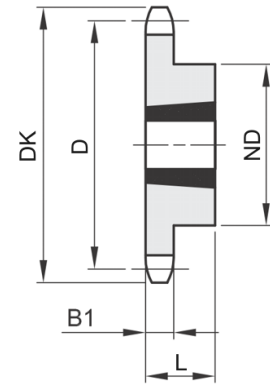

ISO-Nr. : **12 B-1**
19,05 x 11,68 mm
3/4" x 7/16"

Rollen Ø: 12,07 mm
Werkstoff: Stahl C45
Werkstoff ab ZZ 57: Grauguss EN-GJL-200

B1	C	r3
11,1	2,0	19,0

Bestellnummer	ZZ	DK	D	ND	L	Buchsentyp	Variante (V)	Klemmbuchse
604-401-0013	13	87,8	79,60	60	25	1210	1	220-012-10XX
604-401-0014	14	93,8	85,61	67	25	1610	1	220-016-10XX
604-401-0015	15	99,8	91,62	70	25	1610	1	220-016-10XX
604-401-0016	16	105,8	97,65	71	25	1610	1	220-016-10XX
604-401-0017	17	111,9	103,67	76	25	1610	1	220-016-10XX
604-401-0018	18	117,9	109,71	90	32	2012	1	220-020-12XX
604-401-0019	19	123,9	115,73	90	32	2012	1	220-020-12XX
604-401-0020	20	130,0	121,78	90	32	2012	1	220-020-12XX
604-401-0021	21	136,0	127,81	102	44	2517	1	220-025-17XX
604-401-0022	22	142,0	133,86	108	44	2517	1	220-025-17XX
604-401-0023	23	148,1	139,90	108	44	2517	1	220-025-17XX
604-401-0024	24	154,1	145,94	108	44	2517	1	220-025-17XX
604-401-0025	25	160,2	151,99	108	44	2517	1	220-025-17XX
604-401-0026	26	166,2	158,04	108	44	2517	1	220-025-17XX
604-401-0027	27	172,3	164,09	108	44	2517	1	220-025-17XX
604-401-0028	28	178,3	170,13	108	44	2517	1	220-025-17XX
604-401-0030	30	190,4	182,24	108	44	2517	1	220-025-17XX
604-401-0038	38	238,9	230,69	108	44	2517	1	220-025-17XX
604-401-0045	45	283,2	273,10	124	44	2517	1	220-025-17XX
604-401-0057	57	355,9	345,81	124	44	2517	6	220-025-17XX
604-401-0076	76	471,1	460,99	124	44	2517	6	220-025-17XX