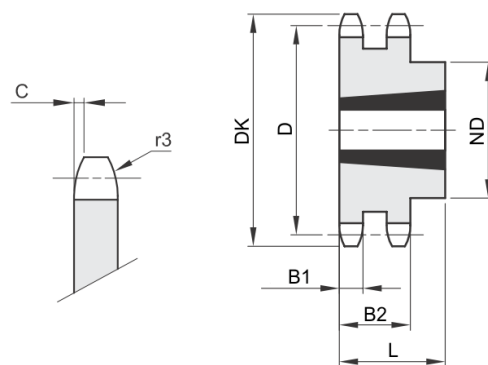

ISO-Nr. : **08 B-2**
12,7 x 7,75 mm
1/2" x 5/16"

Rollen Ø: 8,51 mm
Werkstoff: Stahl C45

B2	b1	C	r3
21,0	7,0	1,3	13,0

V2