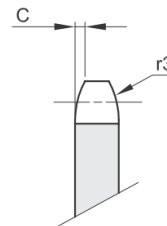

ISO-Nr. : **16 B-1**
25,4 x 17,02 mm
1" x 17,02 mm

Rollen Ø: 15,88 mm
Werkstoff: Stahl C45
Werkstoff ab ZZ 57: Grauguss EN-GJL-200

B1	C	r3
16,2	2,5	26,0

Bestellnummer	ZZ	DK	D	ND	L	Buchsentyp	Variante (V)	Klemmbuchse
604-501-0013	13	117,7	106,13	73	38	1615	1	220-016-10XX
604-501-0014	14	125,7	114,15	75	38	1615	1	220-016-10XX
604-501-0015	15	133,7	122,16	76	38	1615	1	220-016-10XX
604-501-0016	16	141,8	130,20	90	32	2012	1	220-020-12XX
604-501-0017	17	149,8	138,23	90	32	2012	1	220-020-12XX
604-501-0018	18	157,8	146,28	108	44	2517	1	220-025-17XX
604-501-0019	19	165,9	154,31	108	44	2517	1	220-025-17XX
604-501-0020	20	173,9	162,38	110	44	2517	1	220-025-17XX
604-501-0021	21	182,0	170,42	110	44	2517	1	220-025-17XX
604-501-0022	22	190,1	178,48	110	44	2517	1	220-025-17XX
604-501-0023	23	198,1	186,53	110	44	2517	1	220-025-17XX
604-501-0024	24	206,2	194,59	110	44	2517	1	220-025-17XX
604-501-0025	25	214,2	202,66	110	44	2517	1	220-025-17XX
604-501-0026	26	222,3	210,72	110	44	2517	1	220-025-17XX
604-501-0027	27	230,4	218,79	110	44	2517	1	220-025-17XX
604-501-0028	28	238,4	226,85	110	44	2517	1	220-025-17XX
604-501-0030	30	254,6	242,99	120	44	2517	1	220-030-20XX
604-501-0038	38	319,2	307,59	160	51	3020	1	220-030-20XX
604-501-0045	45	377,9	364,12	160	51	3020	1	220-030-20XX
604-501-0057	57	474,9	461,07	160	51	3020	6	220-030-20XX
604-501-0076	76	628,4	614,65	160	51	3020	6	220-030-20XX