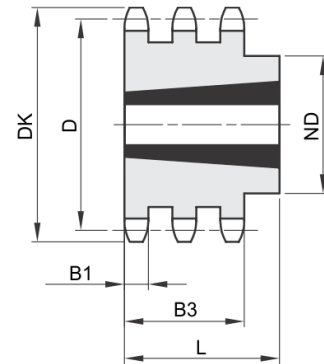

ISO-Nr. : **12 B-3**
19,05 x 11,68 mm
3/4" x 7/16"

Rollen Ø: 12,07 mm
Werkstoff: Stahl C45

B3	b1	C	r3
49,8	11,1	2,0	19,0

V4