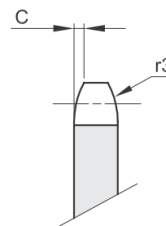

ISO-Nr. : **12 B-1**
19,05 x 11,68 mm
3/4" x 7/16"

Rollen Ø: 12,07 mm
Werkstoff: Stahl C45
Werkstoff ab ZZ 57: Grauguss EN-GJL-200

B1	C	r3
11,1	2,0	19,0

Bestellnummer	ZZ	DK	D	ND	L	Buchsentyp	Variante (V)	Klemmbuchse
604-401-0013	13	87,8	79,60	60	25	1210	1	220-012-10XX
604-401-0014	14	93,8	85,61	67	25	1610	1	220-016-10XX
604-401-0015	15	99,8	91,62	70	25	1610	1	220-016-10XX
604-401-0016	16	105,8	97,65	71	25	1610	1	220-016-10XX
604-401-0017	17	111,9	103,67	76	25	1610	1	220-016-10XX
604-401-0018	18	117,9	109,71	90	32	2012	1	220-020-12XX
604-401-0019	19	123,9	115,73	90	32	2012	1	220-020-12XX
604-401-0020	20	130,0	121,78	90	32	2012	1	220-020-12XX
604-401-0021	21	136,0	127,81	102	44	2517	1	220-025-17XX
604-401-0022	22	142,0	133,86	108	44	2517	1	220-025-17XX
604-401-0023	23	148,1	139,90	108	44	2517	1	220-025-17XX
604-401-0024	24	154,1	145,94	108	44	2517	1	220-025-17XX
604-401-0025	25	160,2	151,99	108	44	2517	1	220-025-17XX
604-401-0026	26	166,2	158,04	108	44	2517	1	220-025-17XX
604-401-0027	27	172,3	164,09	108	44	2517	1	220-025-17XX
604-401-0028	28	178,3	170,13	108	44	2517	1	220-025-17XX
604-401-0030	30	190,4	182,24	108	44	2517	1	220-025-17XX
604-401-0038	38	238,9	230,69	108	44	2517	1	220-025-17XX
604-401-0045	45	283,2	273,10	124	44	2517	1	220-025-17XX
604-401-0057	57	355,9	345,81	124	44	2517	6	220-025-17XX
604-401-0076	76	471,1	460,99	124	44	2517	6	220-025-17XX