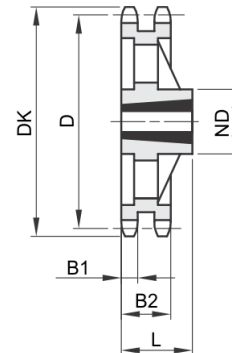

ISO-Nr. : **16 B-2**
 25,4 x 17,02 mm
 1" x 17,02 mm

Rollen Ø: 15,88 mm
 Werkstoff: Stahl C45
 Werkstoff ZZ 38: Grauguss EN-GJL-200

B2	b1	C	r3
47,7	15,8	2,5	26,0

V2

V3

V7

Bestellnummer	ZZ	DK	D	ND	L	Buchsentyp	Variante (V)	Klemmbuchse
604-502-0015	15	133,7	122,16		47,7	2012	3	220-020-12XX
604-502-0016	16	141,8	130,20		47,7	2517	3	220-025-17XX
604-502-0017	17	149,8	138,23		47,7	2517	3	220-025-17XX
604-502-0018	18	157,8	146,28		47,7	2517	3	220-025-17XX
604-502-0019	19	165,9	154,31		47,7	2517	3	220-025-17XX
604-502-0020	20	173,9	162,38		47,7	2517	3	220-025-17XX
604-502-0021	21	182,0	170,42	140	51	3020	2	220-030-20XX
604-502-0022	22	190,1	178,48	140	51	3020	2	220-030-20XX
604-502-0023	23	198,1	186,53	140	51	3020	2	220-030-20XX
604-502-0024	24	206,2	194,59	140	51	3020	2	220-030-20XX
604-502-0025	25	214,2	202,66	140	51	3020	2	220-030-20XX
604-502-0026	26	222,3	210,72	140	51	3020	2	220-030-20XX
604-502-0027	27	230,4	218,79	140	51	3020	2	220-030-20XX
604-502-0028	28	238,4	226,85	140	51	3020	2	220-030-20XX
604-502-0030	30	254,6	242,99	140	76	3030	2	220-030-30XX
604-502-0038	38	319,2	307,59	160	76	3030	7	220-030-30XX
604-502-0057	57	474,9	461,07	178	89	3535	7	220-035-35XX

ISO-Nr. : **08 B-3**
12,7 x 7,75 mm
1/2" x 5/16"

Rollen Ø: 8,51 mm
Werkstoff: Stahl C45

B3	b1	C	r3
34,9	7,0	1,3	13,0

Bestellnummer	ZZ	DK	D	ND	L	Buchsentyp	Variante (V)	Klemmbuchse
604-203-0015	15	66,5	61,80		34,9	1008	5	220-010-08xx
604-203-0017	17	74,5	69,11		34,9	1210	5	220-012-10xx
604-203-0019	19	82,5	77,15	62	38,0	1215	4	220-012-15xx
604-203-0021	21	90,6	85,21	70	38,0	1615	4	220-016-15xx
604-203-0023	23	98,7	93,26	70	38,0	1615	4	220-016-15xx
604-203-0025	25	106,7	101,32		34,9	2012	5	220-020-12xx
604-203-0027	27	114,8	109,39		34,9	2012	5	220-020-12xx
604-203-0030	30	126,9	121,49		34,9	2012	5	220-020-12xx
604-203-0038	38	159,2	153,79		34,9	2012	5	220-020-12xx