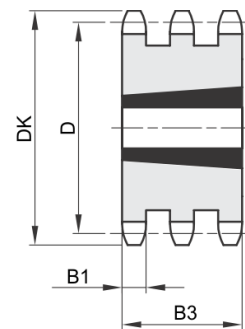

V5

Bestellnummer	ZZ	DK	D	ND	L	Buchsentyp	Variante (V)	Klemmbuchse
604-403-0015	15	99,8	91,62		49,8	1615	5	220-016-15xx
604-403-0017	17	111,9	103,67		49,8	1615	5	220-016-15xx
604-403-0019	19	123,9	115,73		49,8	2012	5	220-020-12xx
604-403-0021	21	136,0	127,81		49,8	2517	5	220-025-17xx
604-403-0023	23	148,1	139,90		49,8	2517	5	220-025-17xx
604-403-0025	25	160,2	151,99		49,8	2517	5	220-025-17xx
604-403-0027	27	172,3	164,09	140	51,0	3020	4	220-030-20xx
604-403-0030	30	190,4	182,24	140	51,0	3020	4	220-030-20xx
604-403-0038	38	238,9	230,69	140	51,0	3020	4	220-030-20xx
604-403-0057	57	355,9	345,81	160	51,0	3020	8	220-030-20xx