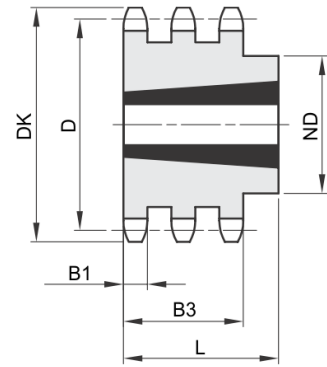

ISO-Nr. : **16 B-3**
25,4 x 17,02 mm
1" x 17,02 mm

Rollen Ø: 15,88 mm
Werkstoff: Stahl C45
Werkstoff ZZ 38: Grauguss EN-GJL-200

B3	b1	C	r3
79,6	15,8	2,5	26,0

V4