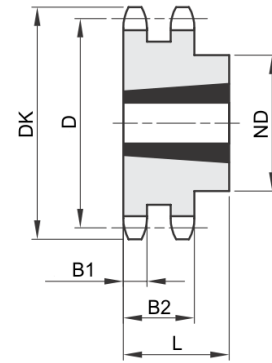

ISO-Nr. : **20 B-1**
31,75 x 19,56 mm
1" 1/4 x 3/4"

Rollen Ø: 19,05 mm
 Werkstoff: Stahl C45
 Werkstoff ab ZZ 38: Grauguss EN-GJL-200

B1	C	r3
18,5	3,5	32,0

Bestellnummer	ZZ	DK	D	ND	L	Buchsentyp	Variante (V)	Klemmbuchse
604-601-0015	15	167,7	152,72	110	44	2517	1	220-025-17XX
604-601-0017	17	187,7	172,78	110	44	2517	1	220-025-17XX
604-601-0019	19	207,9	192,91	110	44	2517	1	220-025-17XX
604-601-0021	21	228,0	213,04	120	44	2517	1	220-025-17XX
604-601-0023	23	248,2	233,17	120	44	2517	1	220-025-17XX
604-601-0025	25	268,4	253,33	120	44	2517	1	220-025-17XX
604-601-0030	30	318,7	303,65	160	51	3020	1	220-030-20XX
604-601-0038	38	399,4	384,49	160	51	3020	6	220-030-20XX

ISO-Nr. : **06 B-2**
 9,525 x 5,72 mm
 3/8" x 7/32"

Rollen Ø: 6,35 mm
 Werkstoff: Stahl C45
 Werkstoff ab ZZ 57: Grauguss EN-GJL-200

B2	b1	C	r3
15,4	5,2	1,0	10,0

V2

V7

Bestellnummer	ZZ	DK	D	ND	L	Buchsentyp	Variante (V)	Klemmbuchse
604-102-0017	17	55,5	51,83	41	22	1008	2	220-010-08XX
604-102-0018	18	58,6	54,85	43	22	1008	2	220-010-08XX
604-102-0019	19	61,6	57,86	46	22	1008	2	220-010-08XX
604-102-0020	20	64,6	60,89	48	22	1008	2	220-010-08XX
604-102-0021	21	67,6	63,90	49	22	1008	2	220-010-08XX
604-102-0022	22	70,6	66,93	52	22	1108	2	220-011-08XX
604-102-0023	23	73,7	69,95	59	25	1210	2	220-012-10XX
604-102-0024	24	76,7	72,97	61	25	1210	2	220-012-10XX
604-102-0025	25	79,7	75,99	64	25	1210	2	220-012-10XX
604-102-0026	26	82,7	79,02	65	25	1210	2	220-012-10XX
604-102-0027	27	85,7	82,04	70	25	1210	2	220-012-10XX
604-102-0028	28	88,8	85,07	70	25	1210	2	220-012-10XX
604-102-0030	30	94,8	91,12	75	25	1210	2	220-012-10XX
604-102-0038	38	119,0	115,34	80	25	1610	2	220-016-10XX
604-102-0057	57	177,5	172,91	92	25	1610	7	220-016-10XX
604-102-0076	76	235,1	230,49	92	25	1610	7	220-016-10XX