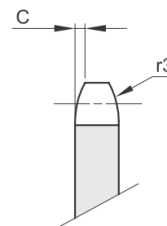

ISO-Nr. : **06 B-1**
 9,525 x 5,72 mm
 3/8" x 7/32"

Rollen Ø: 6,35 mm
 Werkstoff: Stahl C45
 Werkstoff ab ZZ 57: Grauguss EN-GJL-200

B1	C	r3
5,3	1,0	10,0

Bestellnummer	ZZ	DK	D	ND	L	Buchsentyp	Variante (V)	Klemmbuchse
604-101-0017	17	55,5	51,83	45	22	1008	1	220-010-08xx
604-101-0018	18	58,6	54,85	45	22	1008	1	220-010-08xx
604-101-0019	19	61,6	57,86	45	22	1008	1	220-010-08xx
604-101-0020	20	64,6	60,89	46	22	1008	1	220-010-08xx
604-101-0021	21	67,6	63,90	46	22	1008	1	220-010-08xx
604-101-0022	22	70,6	66,93	55	22	1108	1	220-010-08xx
604-101-0023	23	73,7	69,95	63	25	1210	1	220-012-10xx
604-101-0024	24	76,7	72,97	63	25	1210	1	220-012-10xx
604-101-0025	25	79,7	75,99	63	25	1210	1	220-012-10xx
604-101-0026	26	82,7	79,02	63	25	1210	1	220-012-10xx
604-101-0027	27	85,7	82,04	63	25	1210	1	220-012-10xx
604-101-0028	28	88,8	85,07	63	25	1210	1	220-012-10xx
604-101-0030	30	94,8	91,12	63	25	1210	1	220-012-10xx
604-101-0038	38	119,0	115,34	70	25	1210	1	220-012-10xx
604-101-0045	45	141,1	136,54	70	25	1210	1	220-012-10xx
604-101-0057	57	177,5	172,91	83	25	1210	6	220-012-10xx
604-101-0076	76	235,1	230,49	83	25	1210	6	220-012-10xx