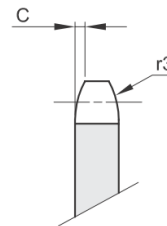

ISO-Nr. : **10 B-1**
15,875 x 9,65 mm
5/8" x 3/8"

Rollen Ø: 10,16 mm
Werkstoff: Stahl C45
Werkstoff ab ZZ 57: Grauguss EN-GJL-200

B1	C	r3
9,1	1,6	16,0

Bestellnummer	ZZ	DK	D	ND	L	Buchsentyp	Variante (V)	Klemmbuchse
604-301-0013	13	73,2	66,33	47	22	1008	1	220-010-08xx
604-301-0014	14	78,2	71,34	52	22	1108	1	220-011-08xx
604-301-0015	15	83,2	76,35	60	25	1210	1	220-012-10xx
604-301-0016	16	88,3	81,37	63	25	1210	1	220-016-10xx
604-301-0017	17	93,3	86,39	71	25	1610	1	220-016-10xx
604-301-0018	18	98,3	91,42	71	25	1610	1	220-016-10xx
604-301-0019	19	103,3	96,44	75	25	1610	1	220-016-10xx
604-301-0020	20	108,4	101,49	76	25	1610	1	220-016-10xx
604-301-0021	21	113,4	106,51	76	25	1610	1	220-016-10xx
604-301-0022	22	118,4	111,55	76	25	1610	1	220-016-10xx
604-301-0023	23	123,5	116,58	76	25	1610	1	220-016-10xx
604-301-0024	24	128,5	121,62	90	32	2012	1	220-016-10xx
604-301-0025	25	133,6	126,66	90	32	2012	1	220-020-12xx
604-301-0026	26	138,6	131,70	90	32	2012	1	220-020-12xx
604-301-0027	27	143,6	136,74	90	32	2012	1	220-020-12xx
604-301-0028	28	148,7	141,78	90	32	2012	1	220-020-12xx
604-301-0030	30	158,8	151,87	90	32	2012	1	220-020-12xx
604-301-0038	38	199,1	192,23	100	32	2012	1	220-020-12xx
604-301-0045	45	236,0	227,58	111	32	2012	1	220-020-12xx
604-301-0057	57	296,6	288,18	111	32	2012	6	220-020-12xx
604-301-0076	76	392,5	384,16	111	32	2012	6	220-020-12xx