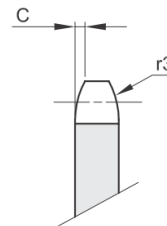

ISO-Nr. : **06 B-1**
 9,525 x 5,72 mm
 3/8" x 7/32"

Rollen Ø: 6,35 mm
 Werkstoff: Stahl C45
 Werkstoff ab ZZ 57: Grauguss EN-GJL-200

B1	C	r3
5,3	1,0	10,0

Bestellnummer	ZZ	DK	D	ND	L	Buchsentyp	Variante (V)	Klemmbuchse
604-101-0017	17	55,5	51,83	45	22	1008	1	220-010-08xx
604-101-0018	18	58,6	54,85	45	22	1008	1	220-010-08xx
604-101-0019	19	61,6	57,86	45	22	1008	1	220-010-08xx
604-101-0020	20	64,6	60,89	46	22	1008	1	220-010-08xx
604-101-0021	21	67,6	63,90	46	22	1008	1	220-010-08xx
604-101-0022	22	70,6	66,93	55	22	1108	1	220-010-08xx
604-101-0023	23	73,7	69,95	63	25	1210	1	220-012-10xx
604-101-0024	24	76,7	72,97	63	25	1210	1	220-012-10xx
604-101-0025	25	79,7	75,99	63	25	1210	1	220-012-10xx
604-101-0026	26	82,7	79,02	63	25	1210	1	220-012-10xx
604-101-0027	27	85,7	82,04	63	25	1210	1	220-012-10xx
604-101-0028	28	88,8	85,07	63	25	1210	1	220-012-10xx
604-101-0030	30	94,8	91,12	63	25	1210	1	220-012-10xx
604-101-0038	38	119,0	115,34	70	25	1210	1	220-012-10xx
604-101-0045	45	141,1	136,54	70	25	1210	1	220-012-10xx
604-101-0057	57	177,5	172,91	83	25	1210	6	220-012-10xx
604-101-0076	76	235,1	230,49	83	25	1210	6	220-012-10xx