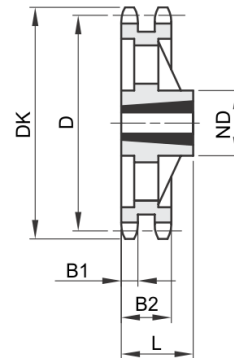

V7

Bestellnummer	ZZ	DK	D	ND	L	Buchsentyp	Variante (V)	Klemmbuchse
604-102-0017	17	55,5	51,83	41	22	1008	2	220-010-08XX
604-102-0018	18	58,6	54,85	43	22	1008	2	220-010-08XX
604-102-0019	19	61,6	57,86	46	22	1008	2	220-010-08XX
604-102-0020	20	64,6	60,89	48	22	1008	2	220-010-08XX
604-102-0021	21	67,6	63,90	49	22	1008	2	220-010-08XX
604-102-0022	22	70,6	66,93	52	22	1108	2	220-011-08XX
604-102-0023	23	73,7	69,95	59	25	1210	2	220-012-10XX
604-102-0024	24	76,7	72,97	61	25	1210	2	220-012-10XX
604-102-0025	25	79,7	75,99	64	25	1210	2	220-012-10XX
604-102-0026	26	82,7	79,02	65	25	1210	2	220-012-10XX
604-102-0027	27	85,7	82,04	70	25	1210	2	220-012-10XX
604-102-0028	28	88,8	85,07	70	25	1210	2	220-012-10XX
604-102-0030	30	94,8	91,12	75	25	1210	2	220-012-10XX
604-102-0038	38	119,0	115,34	80	25	1610	2	220-016-10XX
604-102-0057	57	177,5	172,91	92	25	1610	7	220-016-10XX
604-102-0076	76	235,1	230,49	92	25	1610	7	220-016-10XX