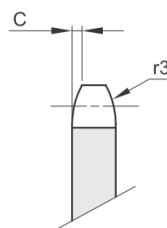

ISO-Nr. : **08 B-1**
12,7 x 7,75 mm
1/2" x 5/16"

Rollen Ø: 8,51 mm
Werkstoff: Stahl C45
Werkstoff ab ZZ 57: Grauguss EN-GJL-200

B1	C	r3
7,2	1,3	13,0

Bestellnummer	ZZ	DK	D	ND	L	Buchsentyp	Variante (V)	Klemmbuchse
604-201-0015	15	66,5	61,80	45	22	1008	1	220-010-08xx
604-201-0016	16	69,9	65,10	50	22	1108	1	220-012-10xx
604-201-0017	17	74,5	69,11	60	25	1210	1	220-012-10xx
604-201-0018	18	78,0	73,14	60	25	1210	1	220-012-10xx
604-201-0019	19	82,5	77,15	63	25	1210	1	220-012-10xx
604-201-0020	20	86,0	81,19	67	25	1610	1	220-016-10xx
604-201-0021	21	90,6	85,21	71	25	1610	1	220-016-10xx
604-201-0022	22	94,1	89,24	71	25	1610	1	220-016-10xx
604-201-0023	23	98,7	93,26	76	25	1610	1	220-016-10xx
604-201-0024	24	102,1	97,29	76	25	1610	1	220-016-10xx
604-201-0025	25	106,7	101,32	76	25	1610	1	220-016-10xx
604-201-0026	26	110,2	105,36	76	25	1610	1	220-016-10xx
604-201-0027	27	114,8	109,39	76	25	1610	1	220-016-10xx
604-201-0028	28	118,3	113,42	90	32	2012	1	220-020-12xx
604-201-0030	30	126,9	121,49	90	32	2012	1	220-020-12xx
604-201-0038	38	159,2	153,79	90	32	2012	1	220-020-12xx
604-201-0045	45	188,6	182,07	111	32	2012	1	220-020-12xx
604-201-0057	57	237,1	230,54	111	32	2012	6	220-020-12xx
604-201-0076	76	313,9	307,33	111	32	2012	6	220-020-12xx