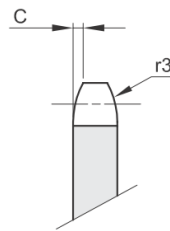

ISO-Nr. : **16 B-3**
25,4 x 17,02 mm
1" x 17,02 mm

Rollen Ø: 15,88 mm
Werkstoff: Stahl C45
Werkstoff ZZ 38: Grauguss EN-GJL-200

B3	b1	C	r3
79,6	15,8	2,5	26,0

V4