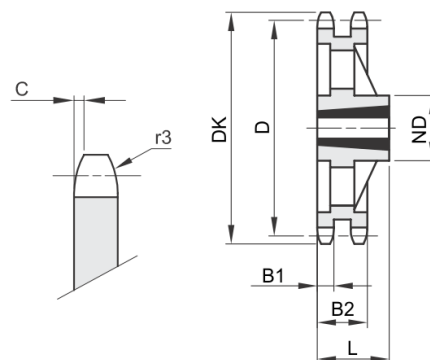

ISO-Nr. : **08 B-2**
 12,7 x 7,75 mm
 1/2" x 5/16"

Rollen Ø: 8,51 mm
 Werkstoff: Stahl C45

B2	b1	C	r3
21,0	7,0	1,3	13,0

V2

V7

Bestellnummer	ZZ	DK	D	ND	L	Buchsentyp	Variante (V)	Klemmbuchse
604-202-0015	15	66,5	61,80	46	22	1008	2	220-010-08XX
604-202-0016	16	69,9	65,10	50	22	1108	2	220-011-08XX
604-202-0017	17	74,5	69,11	56	25	1210	2	220-012-10XX
604-202-0018	18	78,0	73,14	60	25	1210	2	220-012-10XX
604-202-0019	19	82,5	77,15	62	25	1210	2	220-012-10XX
604-202-0020	20	86,0	81,19	66	25	1610	2	220-016-10XX
604-202-0021	21	90,6	85,21	70	25	1610	2	220-016-10XX
604-202-0025	22	94,1	89,24	76	25	1610	2	220-016-10XX
604-202-0023	23	98,7	93,26	79	25	1610	2	220-016-10XX
604-202-0024	24	102,1	97,29	84	32	2012	2	220-020-12XX
604-202-0025	25	106,7	101,32	87	32	2012	2	220-020-12XX
604-202-0026	26	110,2	105,36	87	32	2012	2	220-020-12XX
604-202-0027	27	114,8	109,39	87	32	2012	2	220-020-12XX
604-202-0028	28	118,3	113,42	87	32	2012	2	220-020-12XX
604-202-0030	30	126,9	121,49	87	32	2012	2	220-020-12XX
604-202-0038	38	159,2	153,79	100	32	2012	2	220-020-12XX
604-202-0057	57	237,1	230,54	111	32	2012	7	220-020-12XX
604-202-0076	76	313,9	307,33	111	32	2012	7	220-020-12XX