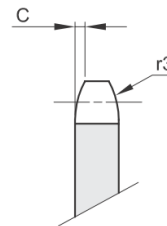

ISO-Nr. : **20 B-1**
31,75 x 19,56 mm
1" 1/4 x 3/4"

Rollen Ø: 19,05 mm
 Werkstoff: Stahl C45
 Werkstoff ab ZZ 38: Grauguss EN-GJL-200

B1	C	r3
18,5	3,5	32,0

Bestellnummer	ZZ	DK	D	ND	L	Buchsentyp	Variante (V)	Klemmbuchse
604-601-0015	15	167,7	152,72	110	44	2517	1	220-025-17XX
604-601-0017	17	187,7	172,78	110	44	2517	1	220-025-17XX
604-601-0019	19	207,9	192,91	110	44	2517	1	220-025-17XX
604-601-0021	21	228,0	213,04	120	44	2517	1	220-025-17XX
604-601-0023	23	248,2	233,17	120	44	2517	1	220-025-17XX
604-601-0025	25	268,4	253,33	120	44	2517	1	220-025-17XX
604-601-0030	30	318,7	303,65	160	51	3020	1	220-030-20XX
604-601-0038	38	399,4	384,49	160	51	3020	6	220-030-20XX

ISO-Nr. : **06 B-2**
 9,525 x 5,72 mm
 3/8" x 7/32"

Rollen Ø: 6,35 mm
 Werkstoff: Stahl C45
 Werkstoff ab ZZ 57: Grauguss EN-GJL-200

B2	b1	C	r3
15,4	5,2	1,0	10,0

V2

V7

Bestellnummer	ZZ	DK	D	ND	L	Buchsentyp	Variante (V)	Klemmbuchse
604-102-0017	17	55,5	51,83	41	22	1008	2	220-010-08XX
604-102-0018	18	58,6	54,85	43	22	1008	2	220-010-08XX
604-102-0019	19	61,6	57,86	46	22	1008	2	220-010-08XX
604-102-0020	20	64,6	60,89	48	22	1008	2	220-010-08XX
604-102-0021	21	67,6	63,90	49	22	1008	2	220-010-08XX
604-102-0022	22	70,6	66,93	52	22	1108	2	220-011-08XX
604-102-0023	23	73,7	69,95	59	25	1210	2	220-012-10XX
604-102-0024	24	76,7	72,97	61	25	1210	2	220-012-10XX
604-102-0025	25	79,7	75,99	64	25	1210	2	220-012-10XX
604-102-0026	26	82,7	79,02	65	25	1210	2	220-012-10XX
604-102-0027	27	85,7	82,04	70	25	1210	2	220-012-10XX
604-102-0028	28	88,8	85,07	70	25	1210	2	220-012-10XX
604-102-0030	30	94,8	91,12	75	25	1210	2	220-012-10XX
604-102-0038	38	119,0	115,34	80	25	1610	2	220-016-10XX
604-102-0057	57	177,5	172,91	92	25	1610	7	220-016-10XX
604-102-0076	76	235,1	230,49	92	25	1610	7	220-016-10XX