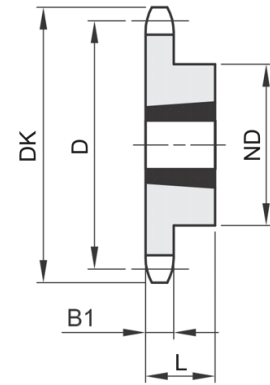

ISO-Nr. : **20 B-1**
31,75 x 19,56 mm
1" 1/4 x 3/4"

Rollen Ø: 19,05 mm
Werkstoff: Stahl C45
Werkstoff ab ZZ 38: Grauguss EN-GJL-200

B1	C	r3
18,5	3,5	32,0

Bestellnummer	ZZ	DK	D	ND	L	Buchsentyp	Variante (V)	Klemmbuchse
604-601-0015	15	167,7	152,72	110	44	2517	1	220-025-17XX
604-601-0017	17	187,7	172,78	110	44	2517	1	220-025-17XX
604-601-0019	19	207,9	192,91	110	44	2517	1	220-025-17XX
604-601-0021	21	228,0	213,04	120	44	2517	1	220-025-17XX
604-601-0023	23	248,2	233,17	120	44	2517	1	220-025-17XX
604-601-0025	25	268,4	253,33	120	44	2517	1	220-025-17XX
604-601-0030	30	318,7	303,65	160	51	3020	1	220-030-20XX
604-601-0038	38	399,4	384,49	160	51	3020	6	220-030-20XX