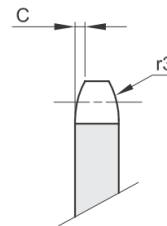

ISO-Nr. : **10 B-2**
15,875 x 9,65 mm
5/8" x 3/8"

Rollen Ø: 10,16 mm
Werkstoff: Stahl C45

B2	b1	C	r3
25,5	9,0	1,6	16,0

V2