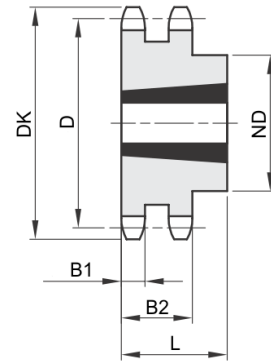

ISO-Nr. : **10 B-2**
15,875 x 9,65 mm
5/8" x 3/8"

Rollen Ø: 10,16 mm
Werkstoff: Stahl C45

B2	b1	C	r3
25,5	9,0	1,6	16,0

V2