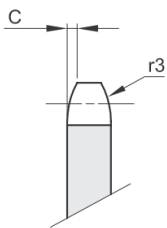

ISO-Nr. : **16 B-2**
25,4 x 17,02 mm
1" x 17,02 mm

Rollen Ø: 15,88 mm
Werkstoff: Stahl C45
Werkstoff ZZ 38: Grauguss EN-GJL-200

B2	b1	C	r3
47,7	15,8	2,5	26,0

V2

V3

V7

Bestellnummer	ZZ	DK	D	ND	L	Buchsentyp	Variante (V)	Klemmbuchse
604-502-0015	15	133,7	122,16		47,7	2012	3	220-020-12XX
604-502-0016	16	141,8	130,20		47,7	2517	3	220-025-17XX
604-502-0017	17	149,8	138,23		47,7	2517	3	220-025-17XX
604-502-0018	18	157,8	146,28		47,7	2517	3	220-025-17XX
604-502-0019	19	165,9	154,31		47,7	2517	3	220-025-17XX
604-502-0020	20	173,9	162,38		47,7	2517	3	220-025-17XX
604-502-0021	21	182,0	170,42	140	51	3020	2	220-030-20XX
604-502-0022	22	190,1	178,48	140	51	3020	2	220-030-20XX
604-502-0023	23	198,1	186,53	140	51	3020	2	220-030-20XX
604-502-0024	24	206,2	194,59	140	51	3020	2	220-030-20XX
604-502-0025	25	214,2	202,66	140	51	3020	2	220-030-20XX
604-502-0026	26	222,3	210,72	140	51	3020	2	220-030-20XX
604-502-0027	27	230,4	218,79	140	51	3020	2	220-030-20XX
604-502-0028	28	238,4	226,85	140	51	3020	2	220-030-20XX
604-502-0030	30	254,6	242,99	140	76	3030	2	220-030-30XX
604-502-0038	38	319,2	307,59	160	76	3030	7	220-030-30XX
604-502-0057	57	474,9	461,07	178	89	3535	7	220-035-35XX