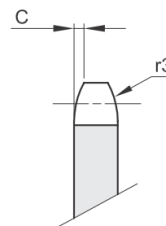

ISO-Nr. : **20 B-1**
31,75 x 19,56 mm
1" 1/4 x 3/4"

Rollen Ø: 19,05 mm
Werkstoff: Stahl C45
Werkstoff ab ZZ 38: Grauguss EN-GJL-200

B1	C	r3
18,5	3,5	32,0

Bestellnummer	ZZ	DK	D	ND	L	Buchsentyp	Variante (V)	Klemmbuchse
604-601-0015	15	167,7	152,72	110	44	2517	1	220-025-17XX
604-601-0017	17	187,7	172,78	110	44	2517	1	220-025-17XX
604-601-0019	19	207,9	192,91	110	44	2517	1	220-025-17XX
604-601-0021	21	228,0	213,04	120	44	2517	1	220-025-17XX
604-601-0023	23	248,2	233,17	120	44	2517	1	220-025-17XX
604-601-0025	25	268,4	253,33	120	44	2517	1	220-025-17XX
604-601-0030	30	318,7	303,65	160	51	3020	1	220-030-20XX
604-601-0038	38	399,4	384,49	160	51	3020	6	220-030-20XX