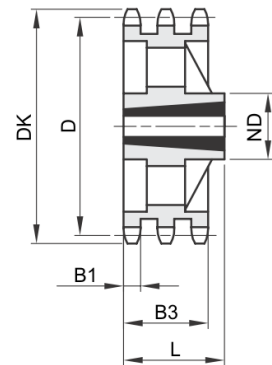

ISO-Nr. : **12 B-3**
19,05 x 11,68 mm
3/4" x 7/16"

Rollen Ø: 12,07 mm
Werkstoff: Stahl C45

B3	b1	C	r3
49,8	11,1	2,0	19,0

V4

V5

Bestellnummer	ZZ	DK	D	ND	L	Buchsentyp	Variante (V)	Klemmbuchse
604-403-0015	15	99,8	91,62		49,8	1615	5	220-016-15xx
604-403-0017	17	111,9	103,67		49,8	1615	5	220-016-15xx
604-403-0019	19	123,9	115,73		49,8	2012	5	220-020-12xx
604-403-0021	21	136,0	127,81		49,8	2517	5	220-025-17xx
604-403-0023	23	148,1	139,90		49,8	2517	5	220-025-17xx
604-403-0025	25	160,2	151,99		49,8	2517	5	220-025-17xx
604-403-0027	27	172,3	164,09	140	51,0	3020	4	220-030-20xx
604-403-0030	30	190,4	182,24	140	51,0	3020	4	220-030-20xx
604-403-0038	38	238,9	230,69	140	51,0	3020	4	220-030-20xx
604-403-0057	57	355,9	345,81	160	51,0	3020	8	220-030-20xx

ISO-Nr. : **16 B-3**
 25,4 x 17,02 mm
 1" x 17,02 mm

Rollen Ø: 15,88 mm
 Werkstoff: Stahl C45
 Werkstoff ZZ 38: Grauguss EN-GJL-200

B3	b1	C	r3
79,6	15,8	2,5	26,0

V4

V5

V8

Bestellnummer	ZZ	DK	D	ND	L	Buchsentyp	Variante (V)	Klemmbuchse
604-503-0017	17	149,8	138,23		79,6	2517	5	220-025-17xx
604-503-0019	19	165,9	154,31		79,6	3030	5	220-030-30xx
604-503-0021	21	182,0	170,42		79,6	3030	5	220-030-30xx
604-503-0023	23	198,1	186,53	159	89	3535	4	220-035-35xx
604-503-0025	25	214,2	202,66	175	89	3535	4	220-035-35xx
604-503-0027	27	230,4	218,79	175	89	3535	4	220-035-35xx
604-503-0030	30	254,6	242,99	175	89	3535	4	220-035-35xx
604-503-0038	38	319,2	307,59	178	89	3535	8	220-035-35xx
604-503-0057	57	474,9	461,07	216	102	4040	8	220-040-40xx