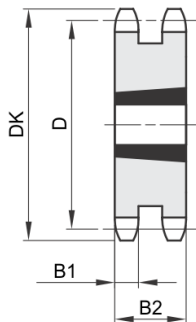

ISO-Nr. : **16 B-2**
25,4 x 17,02 mm
1" x 17,02 mm

Rollen Ø: 15,88 mm
Werkstoff: Stahl C45
Werkstoff ZZ 38: Grauguss EN-GJL-200

B2	b1	C	r3
47,7	15,8	2,5	26,0

V2

V3

V7

Bestellnummer	ZZ	DK	D	ND	L	Buchsentyp	Variante (V)	Klemmbuchse
604-502-0015	15	133,7	122,16		47,7	2012	3	220-020-12XX
604-502-0016	16	141,8	130,20		47,7	2517	3	220-025-17XX
604-502-0017	17	149,8	138,23		47,7	2517	3	220-025-17XX
604-502-0018	18	157,8	146,28		47,7	2517	3	220-025-17XX
604-502-0019	19	165,9	154,31		47,7	2517	3	220-025-17XX
604-502-0020	20	173,9	162,38		47,7	2517	3	220-025-17XX
604-502-0021	21	182,0	170,42	140	51	3020	2	220-030-20XX
604-502-0022	22	190,1	178,48	140	51	3020	2	220-030-20XX
604-502-0023	23	198,1	186,53	140	51	3020	2	220-030-20XX
604-502-0024	24	206,2	194,59	140	51	3020	2	220-030-20XX
604-502-0025	25	214,2	202,66	140	51	3020	2	220-030-20XX
604-502-0026	26	222,3	210,72	140	51	3020	2	220-030-20XX
604-502-0027	27	230,4	218,79	140	51	3020	2	220-030-20XX
604-502-0028	28	238,4	226,85	140	51	3020	2	220-030-20XX
604-502-0030	30	254,6	242,99	140	76	3030	2	220-030-30XX
604-502-0038	38	319,2	307,59	160	76	3030	7	220-030-30XX
604-502-0057	57	474,9	461,07	178	89	3535	7	220-035-35XX