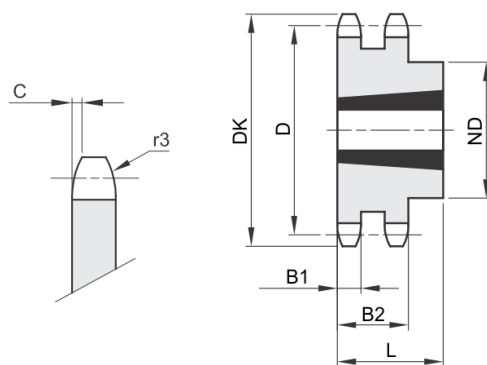

ISO-Nr. : **12 B-2**
19,05 x 11,68 mm
3/4" x 7/16"

Rollen Ø: 12,07 mm
Werkstoff: Stahl C45

B2	b1	C	r3
30,3	11,1	2,0	19,0

V2