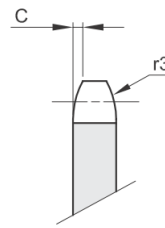

ISO-Nr. : **16 B-2**
 25,4 x 17,02 mm
 1" x 17,02 mm

Rollen Ø: 15,88 mm
 Werkstoff: Stahl C45
 Werkstoff ZZ 38: Grauguss EN-GJL-200

B2	b1	C	r3
47,7	15,8	2,5	26,0

V2

V3

V7

Bestellnummer	ZZ	DK	D	ND	L	Buchsentyp	Variante (V)	Klemmbuchse
604-502-0015	15	133,7	122,16		47,7	2012	3	220-020-12XX
604-502-0016	16	141,8	130,20		47,7	2517	3	220-025-17XX
604-502-0017	17	149,8	138,23		47,7	2517	3	220-025-17XX
604-502-0018	18	157,8	146,28		47,7	2517	3	220-025-17XX
604-502-0019	19	165,9	154,31		47,7	2517	3	220-025-17XX
604-502-0020	20	173,9	162,38		47,7	2517	3	220-025-17XX
604-502-0021	21	182,0	170,42	140	51	3020	2	220-030-20XX
604-502-0022	22	190,1	178,48	140	51	3020	2	220-030-20XX
604-502-0023	23	198,1	186,53	140	51	3020	2	220-030-20XX
604-502-0024	24	206,2	194,59	140	51	3020	2	220-030-20XX
604-502-0025	25	214,2	202,66	140	51	3020	2	220-030-20XX
604-502-0026	26	222,3	210,72	140	51	3020	2	220-030-20XX
604-502-0027	27	230,4	218,79	140	51	3020	2	220-030-20XX
604-502-0028	28	238,4	226,85	140	51	3020	2	220-030-20XX
604-502-0030	30	254,6	242,99	140	76	3030	2	220-030-30XX
604-502-0038	38	319,2	307,59	160	76	3030	7	220-030-30XX
604-502-0057	57	474,9	461,07	178	89	3535	7	220-035-35XX

ISO-Nr. : **06 B-3**
 9,525 x 5,72 mm
 3/8" x 7/32"

Rollen Ø: 6,35 mm
 Werkstoff: Stahl C45

V5

B3	b1	C	r3
25,6	5,2	1,0	10,0

Bestellnummer	ZZ	DK	D	ND	L	Buchsentyp	Variante (V)	Klemmbuchse
604-103-0017	17	55,5	51,83		25,6	1008	5	220-010-08xx
604-103-0019	19	61,6	57,86		25,6	1008	5	220-010-08xx
604-103-0021	21	67,6	63,90		25,6	1008	5	220-010-08xx
604-103-0023	23	73,7	69,95		25,6	1210	5	220-012-10xx
604-103-0025	25	79,7	75,99		25,6	1210	5	220-012-10xx
604-103-0027	27	85,7	82,04		25,6	1210	5	220-012-10xx
604-103-0030	30	119,0	91,12	79	25,6	1615	4	220-016-15xx
604-103-0038	38	141,1	115,34	90	25,6	1615	4	220-016-15xx