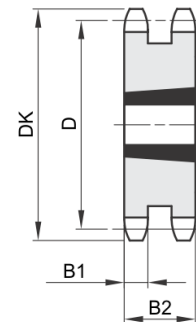

V3

Bestellnummer	ZZ	DK	D	ND	L	Buchsentyp	Variante (V)	Klemmbuchse
604-302-0015	15	83,2	76,35		25,5	1210	3	220-012-10XX
604-302-0016	16	88,3	81,37		25,5	1610	3	220-016-10XX
604-302-0017	17	93,3	86,39		25,5	1610	3	220-016-10XX
604-302-0018	18	98,3	91,42		25,5	1610	3	220-016-10XX
604-302-0019	19	103,3	96,44		25,5	1610	3	220-016-10XX
604-302-0020	20	108,4	101,49		25,5	1610	3	220-016-10XX
604-302-0021	21	113,4	106,51		25,5	1610	3	220-016-10XX
604-302-0022	22	118,4	111,55		25,5	1610	3	220-016-10XX
604-302-0023	23	123,5	116,58		25,5	1610	3	220-016-10XX
604-302-0024	24	128,5	121,62	90	32,0	2012	2	220-020-12XX
604-302-0025	25	133,6	126,66	90	32,0	2012	2	220-020-12XX
604-302-0026	26	138,6	131,70	90	32,0	2012	2	220-020-12XX
604-302-0027	27	143,6	136,74	90	32,0	2012	2	220-020-12XX
604-302-0028	28	148,7	141,78	90	32,0	2012	2	220-020-12XX
604-302-0030	30	158,8	151,87	90	32,0	2012	2	220-020-12XX