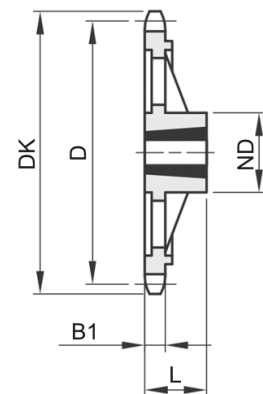

ISO-Nr. : **06 B-1**
 9,525 x 5,72 mm
 3/8" x 7/32"

Rollen Ø: 6,35 mm
 Werkstoff: Stahl C45
 Werkstoff ab ZZ 57: Grauguss EN-GJL-200

B1	C	r3
5,3	1,0	10,0

Bestellnummer	ZZ	DK	D	ND	L	Buchsentyp	Variante (V)	Klemmbuchse
604-101-0017	17	55,5	51,83	45	22	1008	1	220-010-08xx
604-101-0018	18	58,6	54,85	45	22	1008	1	220-010-08xx
604-101-0019	19	61,6	57,86	45	22	1008	1	220-010-08xx
604-101-0020	20	64,6	60,89	46	22	1008	1	220-010-08xx
604-101-0021	21	67,6	63,90	46	22	1008	1	220-010-08xx
604-101-0022	22	70,6	66,93	55	22	1108	1	220-010-08xx
604-101-0023	23	73,7	69,95	63	25	1210	1	220-012-10xx
604-101-0024	24	76,7	72,97	63	25	1210	1	220-012-10xx
604-101-0025	25	79,7	75,99	63	25	1210	1	220-012-10xx
604-101-0026	26	82,7	79,02	63	25	1210	1	220-012-10xx
604-101-0027	27	85,7	82,04	63	25	1210	1	220-012-10xx
604-101-0028	28	88,8	85,07	63	25	1210	1	220-012-10xx
604-101-0030	30	94,8	91,12	63	25	1210	1	220-012-10xx
604-101-0038	38	119,0	115,34	70	25	1210	1	220-012-10xx
604-101-0045	45	141,1	136,54	70	25	1210	1	220-012-10xx
604-101-0057	57	177,5	172,91	83	25	1210	6	220-012-10xx
604-101-0076	76	235,1	230,49	83	25	1210	6	220-012-10xx