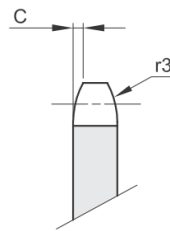

ISO-Nr. : **06 B-3**
 9,525 x 5,72 mm
 3/8" x 7/32"

Rollen Ø: 6,35 mm
 Werkstoff: Stahl C45

V5

B3	b1	C	r3
25,6	5,2	1,0	10,0

Bestellnummer	ZZ	DK	D	ND	L	Buchsentyp	Variante (V)	Klemmbuchse
604-103-0017	17	55,5	51,83		25,6	1008	5	220-010-08xx
604-103-0019	19	61,6	57,86		25,6	1008	5	220-010-08xx
604-103-0021	21	67,6	63,90		25,6	1008	5	220-010-08xx
604-103-0023	23	73,7	69,95		25,6	1210	5	220-012-10xx
604-103-0025	25	79,7	75,99		25,6	1210	5	220-012-10xx
604-103-0027	27	85,7	82,04		25,6	1210	5	220-012-10xx
604-103-0030	30	119,0	91,12	79	25,6	1615	4	220-016-15xx
604-103-0038	38	141,1	115,34	90	25,6	1615	4	220-016-15xx

ISO-Nr. : **08 B-3**
12,7 x 7,75 mm
1/2" x 5/16"

Rollen Ø: 8,51 mm
Werkstoff: Stahl C45

B3	b1	C	r3
34,9	7,0	1,3	13,0

Bestellnummer	ZZ	DK	D	ND	L	Buchsentyp	Variante (V)	Klemmbuchse
604-203-0015	15	66,5	61,80		34,9	1008	5	220-010-08xx
604-203-0017	17	74,5	69,11		34,9	1210	5	220-012-10xx
604-203-0019	19	82,5	77,15	62	38,0	1215	4	220-012-15xx
604-203-0021	21	90,6	85,21	70	38,0	1615	4	220-016-15xx
604-203-0023	23	98,7	93,26	70	38,0	1615	4	220-016-15xx
604-203-0025	25	106,7	101,32		34,9	2012	5	220-020-12xx
604-203-0027	27	114,8	109,39		34,9	2012	5	220-020-12xx
604-203-0030	30	126,9	121,49		34,9	2012	5	220-020-12xx
604-203-0038	38	159,2	153,79		34,9	2012	5	220-020-12xx