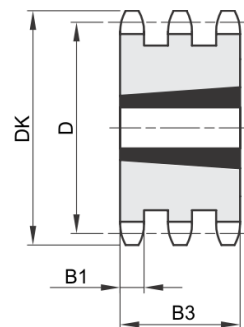

ISO-Nr. : **06 B-3**
 9,525 x 5,72 mm
 3/8" x 7/32"

Rollen Ø: 6,35 mm
 Werkstoff: Stahl C45

V5

B3	b1	C	r3
25,6	5,2	1,0	10,0

Bestellnummer	ZZ	DK	D	ND	L	Buchsentyp	Variante (V)	Klemmbuchse
604-103-0017	17	55,5	51,83		25,6	1008	5	220-010-08xx
604-103-0019	19	61,6	57,86		25,6	1008	5	220-010-08xx
604-103-0021	21	67,6	63,90		25,6	1008	5	220-010-08xx
604-103-0023	23	73,7	69,95		25,6	1210	5	220-012-10xx
604-103-0025	25	79,7	75,99		25,6	1210	5	220-012-10xx
604-103-0027	27	85,7	82,04		25,6	1210	5	220-012-10xx
604-103-0030	30	119,0	91,12	79	25,6	1615	4	220-016-15xx
604-103-0038	38	141,1	115,34	90	25,6	1615	4	220-016-15xx

ISO-Nr. : **08 B-3**
12,7 x 7,75 mm
1/2" x 5/16"

Rollen Ø: 8,51 mm
Werkstoff: Stahl C45

B3	b1	C	r3
34,9	7,0	1,3	13,0

Bestellnummer	ZZ	DK	D	ND	L	Buchsentyp	Variante (V)	Klemmbuchse
604-203-0015	15	66,5	61,80		34,9	1008	5	220-010-08xx
604-203-0017	17	74,5	69,11		34,9	1210	5	220-012-10xx
604-203-0019	19	82,5	77,15	62	38,0	1215	4	220-012-15xx
604-203-0021	21	90,6	85,21	70	38,0	1615	4	220-016-15xx
604-203-0023	23	98,7	93,26	70	38,0	1615	4	220-016-15xx
604-203-0025	25	106,7	101,32		34,9	2012	5	220-020-12xx
604-203-0027	27	114,8	109,39		34,9	2012	5	220-020-12xx
604-203-0030	30	126,9	121,49		34,9	2012	5	220-020-12xx
604-203-0038	38	159,2	153,79		34,9	2012	5	220-020-12xx