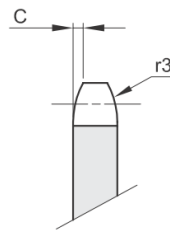

ISO-Nr. : **12 B-3**
19,05 x 11,68 mm
3/4" x 7/16"

Rollen Ø: 12,07 mm
Werkstoff: Stahl C45

B3	b1	C	r3
49,8	11,1	2,0	19,0

V4

V5

Bestellnummer	ZZ	DK	D	ND	L	Buchsentyp	Variante (V)	Klemmbuchse
604-403-0015	15	99,8	91,62		49,8	1615	5	220-016-15xx
604-403-0017	17	111,9	103,67		49,8	1615	5	220-016-15xx
604-403-0019	19	123,9	115,73		49,8	2012	5	220-020-12xx
604-403-0021	21	136,0	127,81		49,8	2517	5	220-025-17xx
604-403-0023	23	148,1	139,90		49,8	2517	5	220-025-17xx
604-403-0025	25	160,2	151,99		49,8	2517	5	220-025-17xx
604-403-0027	27	172,3	164,09	140	51,0	3020	4	220-030-20xx
604-403-0030	30	190,4	182,24	140	51,0	3020	4	220-030-20xx
604-403-0038	38	238,9	230,69	140	51,0	3020	4	220-030-20xx
604-403-0057	57	355,9	345,81	160	51,0	3020	8	220-030-20xx

ISO-Nr. : **16 B-3**
 25,4 x 17,02 mm
 1" x 17,02 mm

Rollen Ø: 15,88 mm
 Werkstoff: Stahl C45
 Werkstoff ZZ 38: Grauguss EN-GJL-200

B3	b1	C	r3
79,6	15,8	2,5	26,0

V4

V5

V8

Bestellnummer	ZZ	DK	D	ND	L	Buchsentyp	Variante (V)	Klemmbuchse
604-503-0017	17	149,8	138,23		79,6	2517	5	220-025-17xx
604-503-0019	19	165,9	154,31		79,6	3030	5	220-030-30xx
604-503-0021	21	182,0	170,42		79,6	3030	5	220-030-30xx
604-503-0023	23	198,1	186,53	159	89	3535	4	220-035-35xx
604-503-0025	25	214,2	202,66	175	89	3535	4	220-035-35xx
604-503-0027	27	230,4	218,79	175	89	3535	4	220-035-35xx
604-503-0030	30	254,6	242,99	175	89	3535	4	220-035-35xx
604-503-0038	38	319,2	307,59	178	89	3535	8	220-035-35xx
604-503-0057	57	474,9	461,07	216	102	4040	8	220-040-40xx