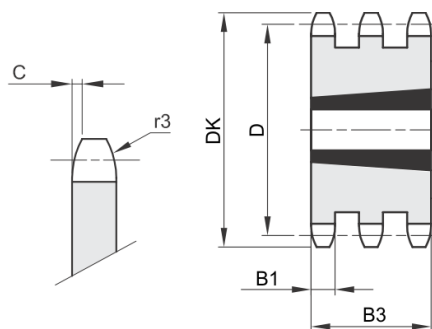

ISO-Nr. : **08 B-3**
12,7 x 7,75 mm
1/2" x 5/16"

Rollen Ø: 8,51 mm
Werkstoff: Stahl C45

B3	b1	C	r3
34,9	7,0	1,3	13,0

Bestellnummer	ZZ	DK	D	ND	L	Buchsentyp	Variante (V)	Klemmbuchse
604-203-0015	15	66,5	61,80		34,9	1008	5	220-010-08xx
604-203-0017	17	74,5	69,11		34,9	1210	5	220-012-10xx
604-203-0019	19	82,5	77,15	62	38,0	1215	4	220-012-15xx
604-203-0021	21	90,6	85,21	70	38,0	1615	4	220-016-15xx
604-203-0023	23	98,7	93,26	70	38,0	1615	4	220-016-15xx
604-203-0025	25	106,7	101,32		34,9	2012	5	220-020-12xx
604-203-0027	27	114,8	109,39		34,9	2012	5	220-020-12xx
604-203-0030	30	126,9	121,49		34,9	2012	5	220-020-12xx
604-203-0038	38	159,2	153,79		34,9	2012	5	220-020-12xx

ISO-Nr. : **10 B-3**
 15,875 x 9,65 mm
 5/8" x 3/8"

Rollen Ø: 10,16 mm
 Werkstoff: Stahl C45

B3	b1	C	r3
42,1	9,0	1,6	16,0

V4

V5

Bestellnummer	ZZ	DK	D	ND	L	Buchsentyp	Variante (V)	Klemmbuchse
604-303-0015	15	83,2	76,35		42,1	1215	5	220-012-15xx
604-303-0017	17	93,3	86,39		42,1	1215	5	220-012-15xx
604-303-0019	19	103,3	96,44		42,1	1615	5	220-016-15xx
604-303-0021	21	113,4	106,51		42,1	1615	5	220-016-15xx
604-303-0023	23	123,5	116,58		42,1	2012	5	220-020-12xx
604-303-0025	25	133,6	126,66	105	44,0	2517	4	220-025-17xx
604-303-0027	27	143,6	136,74	110	44,0	2517	4	220-025-17xx
604-303-0030	30	158,8	151,87	120	44,0	2517	4	220-025-17xx