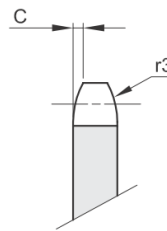

ISO-Nr. : **12 B-3**
19,05 x 11,68 mm
3/4" x 7/16"

Rollen Ø: 12,07 mm
Werkstoff: Stahl C45

B3	b1	C	r3
49,8	11,1	2,0	19,0

V4