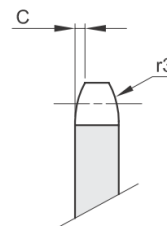

ISO-Nr. : **10 B-1**
15,875 x 9,65 mm
5/8" x 3/8"

Rollen Ø: 10,16 mm
Werkstoff: Stahl C45
Werkstoff ab ZZ 57: Grauguss EN-GJL-200

B1	C	r3
9,1	1,6	16,0

Bestellnummer	ZZ	DK	D	ND	L	Buchsentyp	Variante (V)	Klemmbuchse
604-301-0013	13	73,2	66,33	47	22	1008	1	220-010-08xx
604-301-0014	14	78,2	71,34	52	22	1108	1	220-011-08xx
604-301-0015	15	83,2	76,35	60	25	1210	1	220-012-10xx
604-301-0016	16	88,3	81,37	63	25	1210	1	220-016-10xx
604-301-0017	17	93,3	86,39	71	25	1610	1	220-016-10xx
604-301-0018	18	98,3	91,42	71	25	1610	1	220-016-10xx
604-301-0019	19	103,3	96,44	75	25	1610	1	220-016-10xx
604-301-0020	20	108,4	101,49	76	25	1610	1	220-016-10xx
604-301-0021	21	113,4	106,51	76	25	1610	1	220-016-10xx
604-301-0022	22	118,4	111,55	76	25	1610	1	220-016-10xx
604-301-0023	23	123,5	116,58	76	25	1610	1	220-016-10xx
604-301-0024	24	128,5	121,62	90	32	2012	1	220-016-10xx
604-301-0025	25	133,6	126,66	90	32	2012	1	220-020-12xx
604-301-0026	26	138,6	131,70	90	32	2012	1	220-020-12xx
604-301-0027	27	143,6	136,74	90	32	2012	1	220-020-12xx
604-301-0028	28	148,7	141,78	90	32	2012	1	220-020-12xx
604-301-0030	30	158,8	151,87	90	32	2012	1	220-020-12xx
604-301-0038	38	199,1	192,23	100	32	2012	1	220-020-12xx
604-301-0045	45	236,0	227,58	111	32	2012	1	220-020-12xx
604-301-0057	57	296,6	288,18	111	32	2012	6	220-020-12xx
604-301-0076	76	392,5	384,16	111	32	2012	6	220-020-12xx