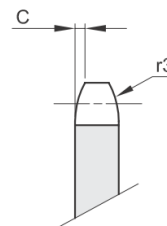

ISO-Nr. : **16 B-1**
25,4 x 17,02 mm
1" x 17,02 mm

Rollen Ø: 15,88 mm
Werkstoff: Stahl C45
Werkstoff ab ZZ 57: Grauguss EN-GJL-200

B1	C	r3
16,2	2,5	26,0

Bestellnummer	ZZ	DK	D	ND	L	Buchsentyp	Variante (V)	Klemmbuchse
604-501-0013	13	117,7	106,13	73	38	1615	1	220-016-10XX
604-501-0014	14	125,7	114,15	75	38	1615	1	220-016-10XX
604-501-0015	15	133,7	122,16	76	38	1615	1	220-016-10XX
604-501-0016	16	141,8	130,20	90	32	2012	1	220-020-12XX
604-501-0017	17	149,8	138,23	90	32	2012	1	220-020-12XX
604-501-0018	18	157,8	146,28	108	44	2517	1	220-025-17XX
604-501-0019	19	165,9	154,31	108	44	2517	1	220-025-17XX
604-501-0020	20	173,9	162,38	110	44	2517	1	220-025-17XX
604-501-0021	21	182,0	170,42	110	44	2517	1	220-025-17XX
604-501-0022	22	190,1	178,48	110	44	2517	1	220-025-17XX
604-501-0023	23	198,1	186,53	110	44	2517	1	220-025-17XX
604-501-0024	24	206,2	194,59	110	44	2517	1	220-025-17XX
604-501-0025	25	214,2	202,66	110	44	2517	1	220-025-17XX
604-501-0026	26	222,3	210,72	110	44	2517	1	220-025-17XX
604-501-0027	27	230,4	218,79	110	44	2517	1	220-025-17XX
604-501-0028	28	238,4	226,85	110	44	2517	1	220-025-17XX
604-501-0030	30	254,6	242,99	120	44	2517	1	220-030-20XX
604-501-0038	38	319,2	307,59	160	51	3020	1	220-030-20XX
604-501-0045	45	377,9	364,12	160	51	3020	1	220-030-20XX
604-501-0057	57	474,9	461,07	160	51	3020	6	220-030-20XX
604-501-0076	76	628,4	614,65	160	51	3020	6	220-030-20XX