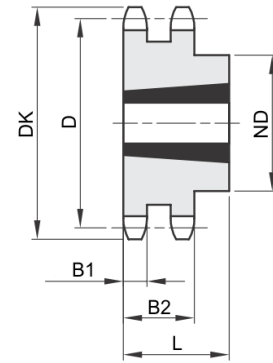

ISO-Nr. : **16 B-2**
25,4 x 17,02 mm
1" x 17,02 mm

Rollen Ø: 15,88 mm
Werkstoff: Stahl C45
Werkstoff ZZ 38: Grauguss EN-GJL-200

B2	b1	C	r3
47,7	15,8	2,5	26,0

V2