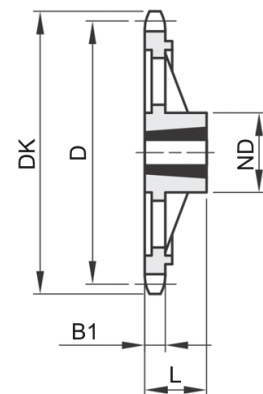

ISO-Nr. : **12 B-1**
19,05 x 11,68 mm
3/4" x 7/16"

Rollen Ø: 12,07 mm
Werkstoff: Stahl C45
Werkstoff ab ZZ 57: Grauguss EN-GJL-200

B1	C	r3
11,1	2,0	19,0

Bestellnummer	ZZ	DK	D	ND	L	Buchsentyp	Variante (V)	Klemmbuchse
604-401-0013	13	87,8	79,60	60	25	1210	1	220-012-10XX
604-401-0014	14	93,8	85,61	67	25	1610	1	220-016-10XX
604-401-0015	15	99,8	91,62	70	25	1610	1	220-016-10XX
604-401-0016	16	105,8	97,65	71	25	1610	1	220-016-10XX
604-401-0017	17	111,9	103,67	76	25	1610	1	220-016-10XX
604-401-0018	18	117,9	109,71	90	32	2012	1	220-020-12XX
604-401-0019	19	123,9	115,73	90	32	2012	1	220-020-12XX
604-401-0020	20	130,0	121,78	90	32	2012	1	220-020-12XX
604-401-0021	21	136,0	127,81	102	44	2517	1	220-025-17XX
604-401-0022	22	142,0	133,86	108	44	2517	1	220-025-17XX
604-401-0023	23	148,1	139,90	108	44	2517	1	220-025-17XX
604-401-0024	24	154,1	145,94	108	44	2517	1	220-025-17XX
604-401-0025	25	160,2	151,99	108	44	2517	1	220-025-17XX
604-401-0026	26	166,2	158,04	108	44	2517	1	220-025-17XX
604-401-0027	27	172,3	164,09	108	44	2517	1	220-025-17XX
604-401-0028	28	178,3	170,13	108	44	2517	1	220-025-17XX
604-401-0030	30	190,4	182,24	108	44	2517	1	220-025-17XX
604-401-0038	38	238,9	230,69	108	44	2517	1	220-025-17XX
604-401-0045	45	283,2	273,10	124	44	2517	1	220-025-17XX
604-401-0057	57	355,9	345,81	124	44	2517	6	220-025-17XX
604-401-0076	76	471,1	460,99	124	44	2517	6	220-025-17XX