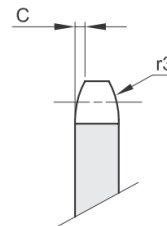

ISO-Nr. : **16 B-2**
25,4 x 17,02 mm
1" x 17,02 mm

Rollen Ø: 15,88 mm
Werkstoff: Stahl C45
Werkstoff ZZ 38: Grauguss EN-GJL-200

B2	b1	C	r3
47,7	15,8	2,5	26,0

V2