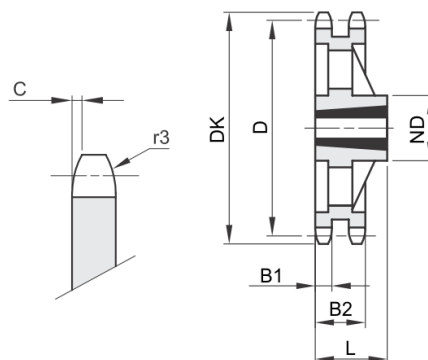

ISO-Nr. : **12 B-2**
19,05 x 11,68 mm
3/4" x 7/16"

Rollen Ø: 12,07 mm
 Werkstoff: Stahl C45

B2	b1	C	r3
30,3	11,1	2,0	19,0

V2

V3

V7

Bestellnummer	ZZ	DK	D	ND	L	Buchsentyp	Variante (V)	Klemmbuchse
604-402-0015	15	99,8	91,62		30,3	1610	3	220-016-10XX
604-402-0016	16	105,8	97,65		30,3	1610	3	220-016-10XX
604-402-0017	17	111,9	103,67		30,3	1610	3	220-016-10XX
604-402-0018	18	117,9	109,71	90	32	2012	2	220-020-12XX
604-402-0019	19	123,9	115,73	90	32	2012	2	220-020-12XX
604-402-0020	20	130,0	121,78	108	44	2517	2	220-025-17XX
604-402-0021	21	136,0	127,81	108	44	2517	2	220-025-17XX
604-402-0022	22	142,0	133,86	108	44	2517	2	220-025-17XX
604-402-0023	23	148,1	139,90	108	44	2517	2	220-025-17XX
604-402-0024	24	154,1	145,94	108	44	2517	2	220-025-17XX
604-402-0025	25	160,2	151,99	108	44	2517	2	220-025-17XX
604-402-0026	26	166,2	158,04	108	44	2517	2	220-025-17XX
604-402-0027	27	172,3	164,09	108	44	2517	2	220-025-17XX
604-402-0028	28	178,3	170,13	108	44	2517	2	220-025-17XX
604-402-0030	30	190,4	182,24	108	44	2517	2	220-025-17XX
604-402-0038	38	238,9	230,69	140	51	3020	2	220-030-20XX
604-402-0057	57	355,9	345,81	160	51	3020	7	220-030-20XX
604-402-0076	76	471,1	460,99	160	51	3020	7	220-030-20XX