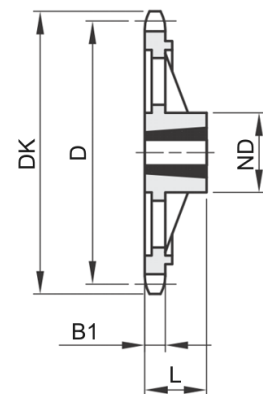

ISO-Nr. : **16 B-1**
25,4 x 17,02 mm
1" x 17,02 mm

Rollen Ø: 15,88 mm
Werkstoff: Stahl C45
Werkstoff ab ZZ 57: Grauguss EN-GJL-200

B1	C	r3
16,2	2,5	26,0

Bestellnummer	ZZ	DK	D	ND	L	Buchsentyp	Variante (V)	Klemmbuchse
604-501-0013	13	117,7	106,13	73	38	1615	1	220-016-10XX
604-501-0014	14	125,7	114,15	75	38	1615	1	220-016-10XX
604-501-0015	15	133,7	122,16	76	38	1615	1	220-016-10XX
604-501-0016	16	141,8	130,20	90	32	2012	1	220-020-12XX
604-501-0017	17	149,8	138,23	90	32	2012	1	220-020-12XX
604-501-0018	18	157,8	146,28	108	44	2517	1	220-025-17XX
604-501-0019	19	165,9	154,31	108	44	2517	1	220-025-17XX
604-501-0020	20	173,9	162,38	110	44	2517	1	220-025-17XX
604-501-0021	21	182,0	170,42	110	44	2517	1	220-025-17XX
604-501-0022	22	190,1	178,48	110	44	2517	1	220-025-17XX
604-501-0023	23	198,1	186,53	110	44	2517	1	220-025-17XX
604-501-0024	24	206,2	194,59	110	44	2517	1	220-025-17XX
604-501-0025	25	214,2	202,66	110	44	2517	1	220-025-17XX
604-501-0026	26	222,3	210,72	110	44	2517	1	220-025-17XX
604-501-0027	27	230,4	218,79	110	44	2517	1	220-025-17XX
604-501-0028	28	238,4	226,85	110	44	2517	1	220-025-17XX
604-501-0030	30	254,6	242,99	120	44	2517	1	220-030-20XX
604-501-0038	38	319,2	307,59	160	51	3020	1	220-030-20XX
604-501-0045	45	377,9	364,12	160	51	3020	1	220-030-20XX
604-501-0057	57	474,9	461,07	160	51	3020	6	220-030-20XX
604-501-0076	76	628,4	614,65	160	51	3020	6	220-030-20XX