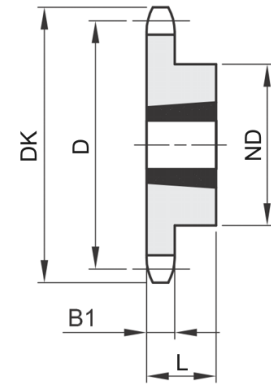

ISO-Nr. : **10 B-1**
15,875 x 9,65 mm
5/8" x 3/8"

Rollen Ø: 10,16 mm
Werkstoff: Stahl C45
Werkstoff ab ZZ 57: Grauguss EN-GJL-200

B1	C	r3
9,1	1,6	16,0

Bestellnummer	ZZ	DK	D	ND	L	Buchsentyp	Variante (V)	Klemmbuchse
604-301-0013	13	73,2	66,33	47	22	1008	1	220-010-08xx
604-301-0014	14	78,2	71,34	52	22	1108	1	220-011-08xx
604-301-0015	15	83,2	76,35	60	25	1210	1	220-012-10xx
604-301-0016	16	88,3	81,37	63	25	1210	1	220-016-10xx
604-301-0017	17	93,3	86,39	71	25	1610	1	220-016-10xx
604-301-0018	18	98,3	91,42	71	25	1610	1	220-016-10xx
604-301-0019	19	103,3	96,44	75	25	1610	1	220-016-10xx
604-301-0020	20	108,4	101,49	76	25	1610	1	220-016-10xx
604-301-0021	21	113,4	106,51	76	25	1610	1	220-016-10xx
604-301-0022	22	118,4	111,55	76	25	1610	1	220-016-10xx
604-301-0023	23	123,5	116,58	76	25	1610	1	220-016-10xx
604-301-0024	24	128,5	121,62	90	32	2012	1	220-016-10xx
604-301-0025	25	133,6	126,66	90	32	2012	1	220-020-12xx
604-301-0026	26	138,6	131,70	90	32	2012	1	220-020-12xx
604-301-0027	27	143,6	136,74	90	32	2012	1	220-020-12xx
604-301-0028	28	148,7	141,78	90	32	2012	1	220-020-12xx
604-301-0030	30	158,8	151,87	90	32	2012	1	220-020-12xx
604-301-0038	38	199,1	192,23	100	32	2012	1	220-020-12xx
604-301-0045	45	236,0	227,58	111	32	2012	1	220-020-12xx
604-301-0057	57	296,6	288,18	111	32	2012	6	220-020-12xx
604-301-0076	76	392,5	384,16	111	32	2012	6	220-020-12xx