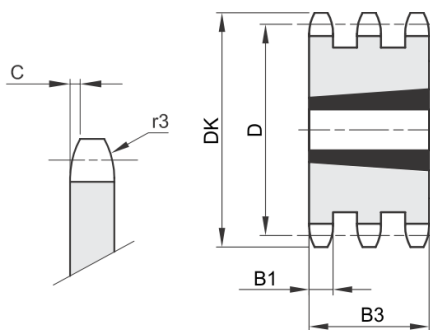

ISO-Nr. : **16 B-2**
 25,4 x 17,02 mm
 1" x 17,02 mm

Rollen Ø: 15,88 mm
 Werkstoff: Stahl C45
 Werkstoff ZZ 38: Grauguss EN-GJL-200

B2	b1	C	r3
47,7	15,8	2,5	26,0

V2

V3

V7

Bestellnummer	ZZ	DK	D	ND	L	Buchsentyp	Variante (V)	Klemmbuchse
604-502-0015	15	133,7	122,16		47,7	2012	3	220-020-12XX
604-502-0016	16	141,8	130,20		47,7	2517	3	220-025-17XX
604-502-0017	17	149,8	138,23		47,7	2517	3	220-025-17XX
604-502-0018	18	157,8	146,28		47,7	2517	3	220-025-17XX
604-502-0019	19	165,9	154,31		47,7	2517	3	220-025-17XX
604-502-0020	20	173,9	162,38		47,7	2517	3	220-025-17XX
604-502-0021	21	182,0	170,42	140	51	3020	2	220-030-20XX
604-502-0022	22	190,1	178,48	140	51	3020	2	220-030-20XX
604-502-0023	23	198,1	186,53	140	51	3020	2	220-030-20XX
604-502-0024	24	206,2	194,59	140	51	3020	2	220-030-20XX
604-502-0025	25	214,2	202,66	140	51	3020	2	220-030-20XX
604-502-0026	26	222,3	210,72	140	51	3020	2	220-030-20XX
604-502-0027	27	230,4	218,79	140	51	3020	2	220-030-20XX
604-502-0028	28	238,4	226,85	140	51	3020	2	220-030-20XX
604-502-0030	30	254,6	242,99	140	76	3030	2	220-030-30XX
604-502-0038	38	319,2	307,59	160	76	3030	7	220-030-30XX
604-502-0057	57	474,9	461,07	178	89	3535	7	220-035-35XX

ISO-Nr. : **06 B-3**
 9,525 x 5,72 mm
 3/8" x 7/32"

Rollen Ø: 6,35 mm
 Werkstoff: Stahl C45

V5

B3	b1	C	r3
25,6	5,2	1,0	10,0

Bestellnummer	ZZ	DK	D	ND	L	Buchsentyp	Variante (V)	Klemmbuchse
604-103-0017	17	55,5	51,83		25,6	1008	5	220-010-08xx
604-103-0019	19	61,6	57,86		25,6	1008	5	220-010-08xx
604-103-0021	21	67,6	63,90		25,6	1008	5	220-010-08xx
604-103-0023	23	73,7	69,95		25,6	1210	5	220-012-10xx
604-103-0025	25	79,7	75,99		25,6	1210	5	220-012-10xx
604-103-0027	27	85,7	82,04		25,6	1210	5	220-012-10xx
604-103-0030	30	119,0	91,12	79	25,6	1615	4	220-016-15xx
604-103-0038	38	141,1	115,34	90	25,6	1615	4	220-016-15xx