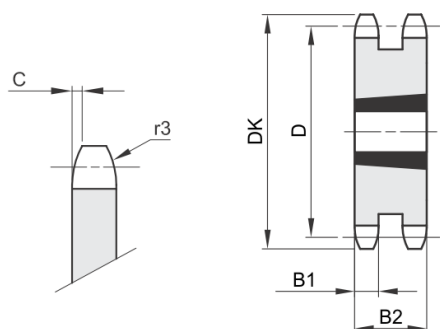

ISO-Nr. : **12 B-2**
19,05 x 11,68 mm
3/4" x 7/16"

Rollen Ø: 12,07 mm
Werkstoff: Stahl C45

B2	b1	C	r3
30,3	11,1	2,0	19,0

V2

V3

V7

Bestellnummer	ZZ	DK	D	ND	L	Buchsentyp	Variante (V)	Klemmbuchse
604-402-0015	15	99,8	91,62		30,3	1610	3	220-016-10XX
604-402-0016	16	105,8	97,65		30,3	1610	3	220-016-10XX
604-402-0017	17	111,9	103,67		30,3	1610	3	220-016-10XX
604-402-0018	18	117,9	109,71	90	32	2012	2	220-020-12XX
604-402-0019	19	123,9	115,73	90	32	2012	2	220-020-12XX
604-402-0020	20	130,0	121,78	108	44	2517	2	220-025-17XX
604-402-0021	21	136,0	127,81	108	44	2517	2	220-025-17XX
604-402-0022	22	142,0	133,86	108	44	2517	2	220-025-17XX
604-402-0023	23	148,1	139,90	108	44	2517	2	220-025-17XX
604-402-0024	24	154,1	145,94	108	44	2517	2	220-025-17XX
604-402-0025	25	160,2	151,99	108	44	2517	2	220-025-17XX
604-402-0026	26	166,2	158,04	108	44	2517	2	220-025-17XX
604-402-0027	27	172,3	164,09	108	44	2517	2	220-025-17XX
604-402-0028	28	178,3	170,13	108	44	2517	2	220-025-17XX
604-402-0030	30	190,4	182,24	108	44	2517	2	220-025-17XX
604-402-0038	38	238,9	230,69	140	51	3020	2	220-030-20XX
604-402-0057	57	355,9	345,81	160	51	3020	7	220-030-20XX
604-402-0076	76	471,1	460,99	160	51	3020	7	220-030-20XX