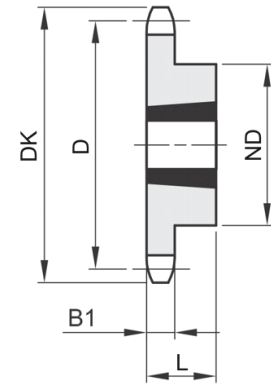

ISO-Nr. : **16 B-1**
25,4 x 17,02 mm
1" x 17,02 mm

Rollen Ø: 15,88 mm
Werkstoff: Stahl C45
Werkstoff ab ZZ 57: Grauguss EN-GJL-200

B1	C	r3
16,2	2,5	26,0

Bestellnummer	ZZ	DK	D	ND	L	Buchsentyp	Variante (V)	Klemmbuchse
604-501-0013	13	117,7	106,13	73	38	1615	1	220-016-10XX
604-501-0014	14	125,7	114,15	75	38	1615	1	220-016-10XX
604-501-0015	15	133,7	122,16	76	38	1615	1	220-016-10XX
604-501-0016	16	141,8	130,20	90	32	2012	1	220-020-12XX
604-501-0017	17	149,8	138,23	90	32	2012	1	220-020-12XX
604-501-0018	18	157,8	146,28	108	44	2517	1	220-025-17XX
604-501-0019	19	165,9	154,31	108	44	2517	1	220-025-17XX
604-501-0020	20	173,9	162,38	110	44	2517	1	220-025-17XX
604-501-0021	21	182,0	170,42	110	44	2517	1	220-025-17XX
604-501-0022	22	190,1	178,48	110	44	2517	1	220-025-17XX
604-501-0023	23	198,1	186,53	110	44	2517	1	220-025-17XX
604-501-0024	24	206,2	194,59	110	44	2517	1	220-025-17XX
604-501-0025	25	214,2	202,66	110	44	2517	1	220-025-17XX
604-501-0026	26	222,3	210,72	110	44	2517	1	220-025-17XX
604-501-0027	27	230,4	218,79	110	44	2517	1	220-025-17XX
604-501-0028	28	238,4	226,85	110	44	2517	1	220-025-17XX
604-501-0030	30	254,6	242,99	120	44	2517	1	220-030-20XX
604-501-0038	38	319,2	307,59	160	51	3020	1	220-030-20XX
604-501-0045	45	377,9	364,12	160	51	3020	1	220-030-20XX
604-501-0057	57	474,9	461,07	160	51	3020	6	220-030-20XX
604-501-0076	76	628,4	614,65	160	51	3020	6	220-030-20XX