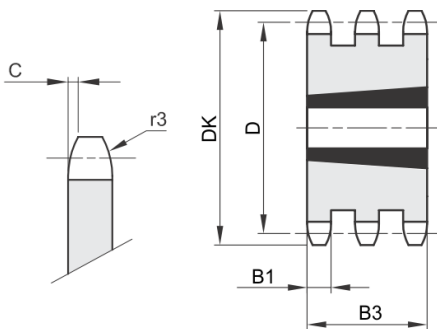

ISO-Nr. : **16 B-3**
25,4 x 17,02 mm
1" x 17,02 mm

Rollen Ø: 15,88 mm
Werkstoff: Stahl C45
Werkstoff ZZ 38: Grauguss EN-GJL-200

B3	b1	C	r3
79,6	15,8	2,5	26,0

V4

V5

V8

Bestellnummer	ZZ	DK	D	ND	L	Buchsentyp	Variante (V)	Klemmbuchse
604-503-0017	17	149,8	138,23		79,6	2517	5	220-025-17xx
604-503-0019	19	165,9	154,31		79,6	3030	5	220-030-30xx
604-503-0021	21	182,0	170,42		79,6	3030	5	220-030-30xx
604-503-0023	23	198,1	186,53	159	89	3535	4	220-035-35xx
604-503-0025	25	214,2	202,66	175	89	3535	4	220-035-35xx
604-503-0027	27	230,4	218,79	175	89	3535	4	220-035-35xx
604-503-0030	30	254,6	242,99	175	89	3535	4	220-035-35xx
604-503-0038	38	319,2	307,59	178	89	3535	8	220-035-35xx
604-503-0057	57	474,9	461,07	216	102	4040	8	220-040-40xx