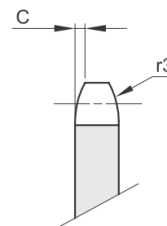

V3

Bestellnummer	ZZ	DK	D	ND	L	Buchsentyp	Variante (V)	Klemmbuchse
604-302-0015	15	83,2	76,35		25,5	1210	3	220-012-10XX
604-302-0016	16	88,3	81,37		25,5	1610	3	220-016-10XX
604-302-0017	17	93,3	86,39		25,5	1610	3	220-016-10XX
604-302-0018	18	98,3	91,42		25,5	1610	3	220-016-10XX
604-302-0019	19	103,3	96,44		25,5	1610	3	220-016-10XX
604-302-0020	20	108,4	101,49		25,5	1610	3	220-016-10XX
604-302-0021	21	113,4	106,51		25,5	1610	3	220-016-10XX
604-302-0022	22	118,4	111,55		25,5	1610	3	220-016-10XX
604-302-0023	23	123,5	116,58		25,5	1610	3	220-016-10XX
604-302-0024	24	128,5	121,62	90	32,0	2012	2	220-020-12XX
604-302-0025	25	133,6	126,66	90	32,0	2012	2	220-020-12XX
604-302-0026	26	138,6	131,70	90	32,0	2012	2	220-020-12XX
604-302-0027	27	143,6	136,74	90	32,0	2012	2	220-020-12XX
604-302-0028	28	148,7	141,78	90	32,0	2012	2	220-020-12XX
604-302-0030	30	158,8	151,87	90	32,0	2012	2	220-020-12XX