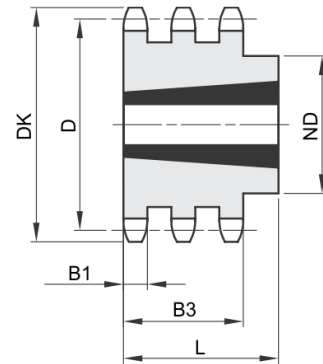

ISO-Nr. : **06 B-3**
 9,525 x 5,72 mm
 3/8" x 7/32"

Rollen Ø: 6,35 mm
 Werkstoff: Stahl C45

V5

B3	b1	C	r3
25,6	5,2	1,0	10,0

Bestellnummer	ZZ	DK	D	ND	L	Buchsentyp	Variante (V)	Klemmbuchse
604-103-0017	17	55,5	51,83		25,6	1008	5	220-010-08xx
604-103-0019	19	61,6	57,86		25,6	1008	5	220-010-08xx
604-103-0021	21	67,6	63,90		25,6	1008	5	220-010-08xx
604-103-0023	23	73,7	69,95		25,6	1210	5	220-012-10xx
604-103-0025	25	79,7	75,99		25,6	1210	5	220-012-10xx
604-103-0027	27	85,7	82,04		25,6	1210	5	220-012-10xx
604-103-0030	30	119,0	91,12	79	25,6	1615	4	220-016-15xx
604-103-0038	38	141,1	115,34	90	25,6	1615	4	220-016-15xx

ISO-Nr. : **08 B-3**
12,7 x 7,75 mm
1/2" x 5/16"

Rollen Ø: 8,51 mm
Werkstoff: Stahl C45

B3	b1	C	r3
34,9	7,0	1,3	13,0

Bestellnummer	ZZ	DK	D	ND	L	Buchsentyp	Variante (V)	Klemmbuchse
604-203-0015	15	66,5	61,80		34,9	1008	5	220-010-08xx
604-203-0017	17	74,5	69,11		34,9	1210	5	220-012-10xx
604-203-0019	19	82,5	77,15	62	38,0	1215	4	220-012-15xx
604-203-0021	21	90,6	85,21	70	38,0	1615	4	220-016-15xx
604-203-0023	23	98,7	93,26	70	38,0	1615	4	220-016-15xx
604-203-0025	25	106,7	101,32		34,9	2012	5	220-020-12xx
604-203-0027	27	114,8	109,39		34,9	2012	5	220-020-12xx
604-203-0030	30	126,9	121,49		34,9	2012	5	220-020-12xx
604-203-0038	38	159,2	153,79		34,9	2012	5	220-020-12xx

ISO-Nr. : **10 B-3**
 15,875 x 9,65 mm
 5/8" x 3/8"

Rollen Ø: 10,16 mm
 Werkstoff: Stahl C45

B3	b1	C	r3
42,1	9,0	1,6	16,0

V4

V5

Bestellnummer	ZZ	DK	D	ND	L	Buchsentyp	Variante (V)	Klemmbuchse
604-303-0015	15	83,2	76,35		42,1	1215	5	220-012-15xx
604-303-0017	17	93,3	86,39		42,1	1215	5	220-012-15xx
604-303-0019	19	103,3	96,44		42,1	1615	5	220-016-15xx
604-303-0021	21	113,4	106,51		42,1	1615	5	220-016-15xx
604-303-0023	23	123,5	116,58		42,1	2012	5	220-020-12xx
604-303-0025	25	133,6	126,66	105	44,0	2517	4	220-025-17xx
604-303-0027	27	143,6	136,74	110	44,0	2517	4	220-025-17xx
604-303-0030	30	158,8	151,87	120	44,0	2517	4	220-025-17xx